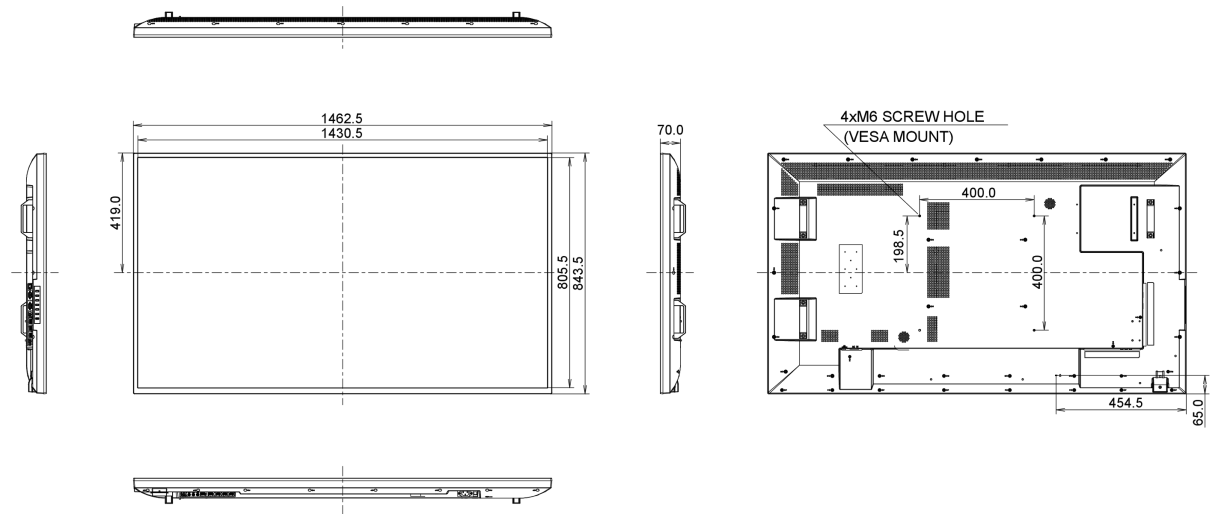

Tutti i marchi e i marchi registrati citati. E & O E. Specifiche soggette a modifiche senza preavviso. Tutti i display LCD è conforme alla norma ISO-9241-307:2008 in connessione con difetti dei pixel.

© IIYAMA CORPORATION. ALL RIGHTS RESERVED