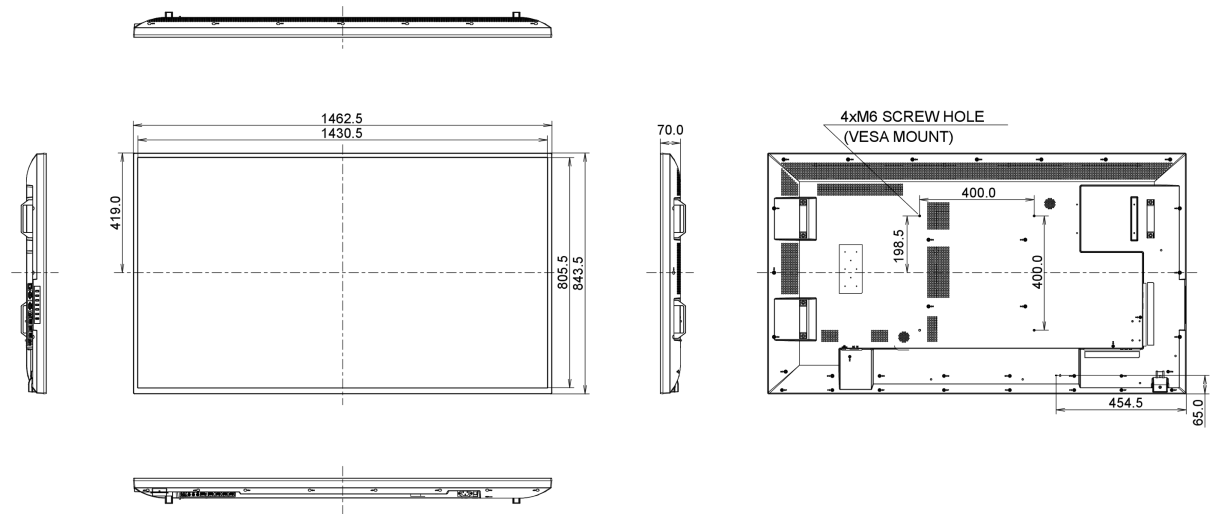

## 09 AFMETINGEN / GEWICHT

<b>Product afmetingen B x H x D</b>	1462.5 x 843.5 x 70mm
<b>Doos afmetingen B x H x D</b>	1640 x 986 x 226mm
<b>Gewicht (zonder doos)</b>	22.8kg
<b>Gewicht (inclusief doos)</b>	31.1kg
<b>EAN code</b>	4948570116270