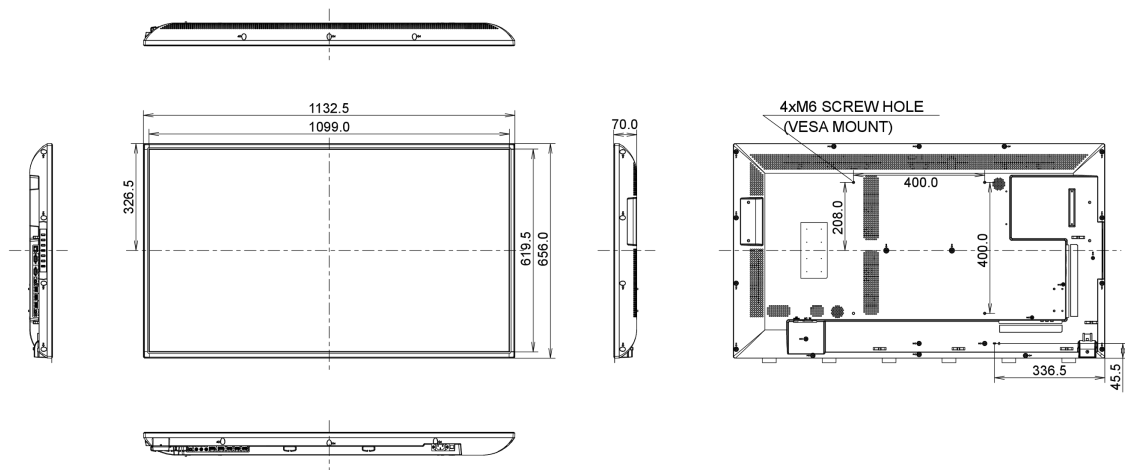

Všechny ochranné známky jsou registrovány a chráněny. Vyhrazené právo na změny. Veškeré ploché panely LCD splňují normu ISO-9241-307:2008 v oblasti počtu vadných pixelů.

© IIYAMA CORPORATION. ALL RIGHTS RESERVED