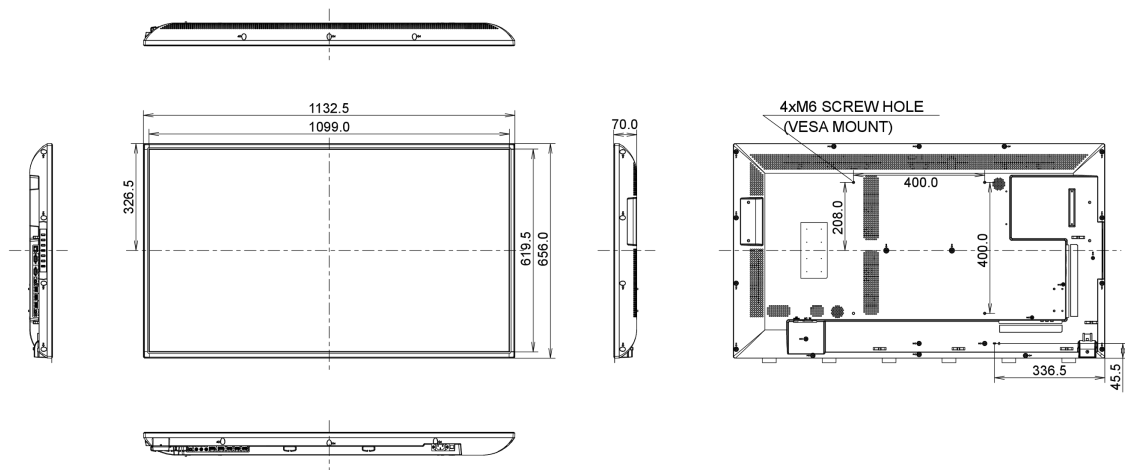

09 РАЗМЕР / ВЕС

Размер продукта Ш x В x Г	1132.5 x 656.0 x 70мм
Размер коробки Ш x В x Г	1310 x 800 x 226мм
Вес (без упаковки)	14.3кг
Вес (с упаковкой)	20.6кг
EAN код	4948570116256

Все товарные знаки и торговые марки являются собственностью их владельцев и они защищены. Ошибки и изменения допускаются. Спецификации могут быть изменены без уведомления. Все LCD мониторы соответствуют стандарту ISO-9241-307:2008 по политике битых пикселей.