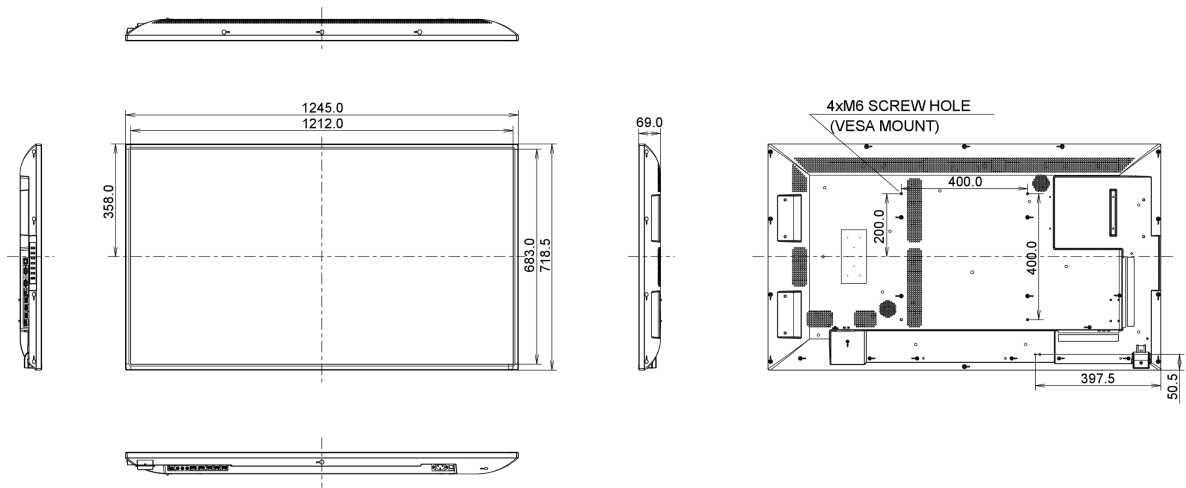

## 09 DIMENSIONS / POIDS

Dimensions produit L x H x P	1245.0 x 718.5 x 69mm
Dimensions de la boîte L x H x P	1423 x 863 x 226mm
Poids (sans boîte)	16.8kg
Poids (avec boîte)	23.7kg
Code EAN	4948570116263