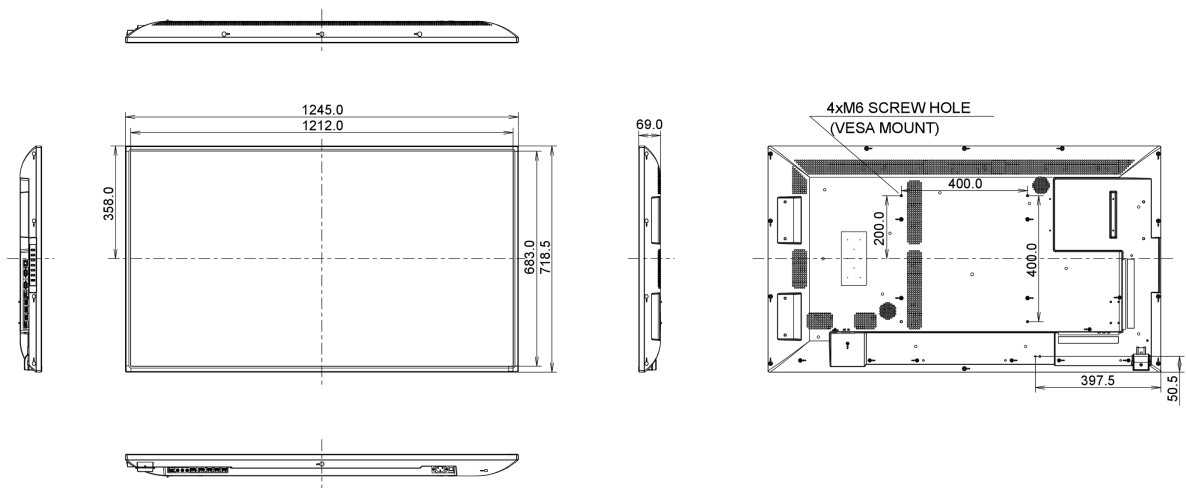

Все товарные знаки и торговые марки являются собственностью их владельцев и они защищены. Ошибки и изменения допускаются. Спецификации могут быть изменены без уведомления. Все LCD мониторы соответствуют стандарту ISO-9241-307:2008 по политике битых пикселей.

© IIYAMA CORPORATION. ALL RIGHTS RESERVED