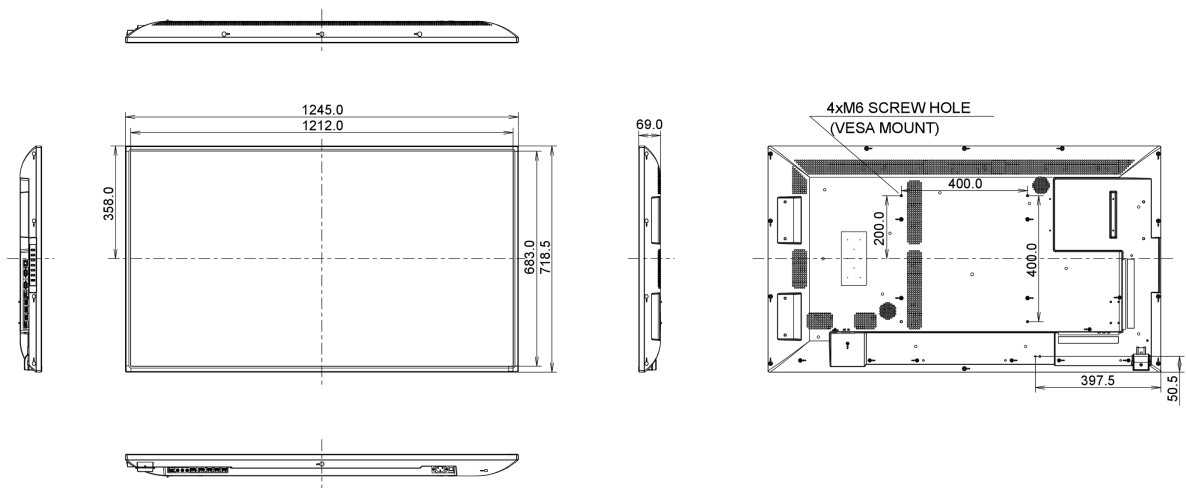

Všechny ochranné známky jsou registrovány a chráněny. Vyhrazené právo na změny. Veškeré ploché panely LCD splňují normu ISO-9241-307:2008 v oblasti počtu vadných pixelů.

© IIYAMA CORPORATION. ALL RIGHTS RESERVED