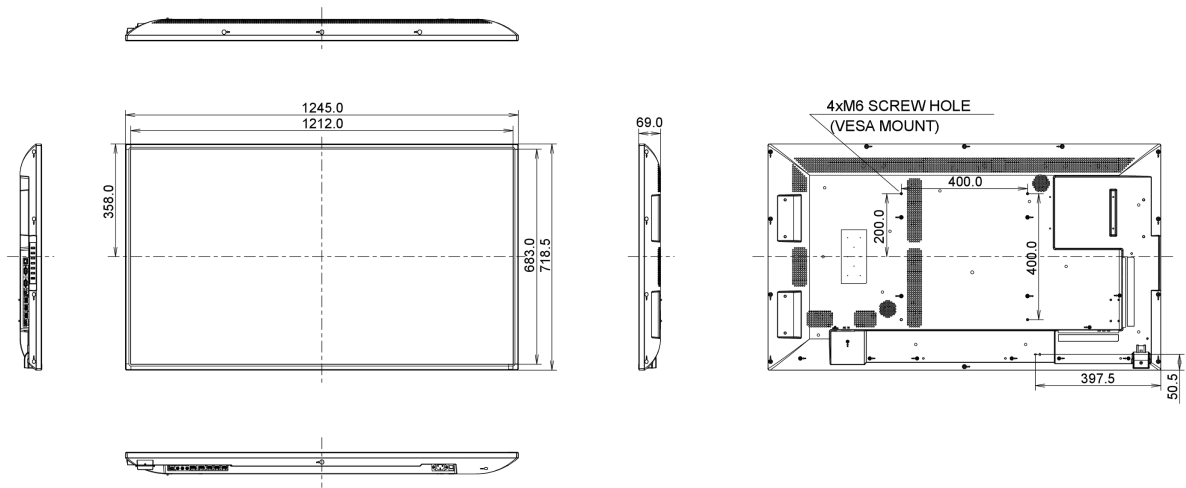

Toutes les marques nommées sur ce site sont des marques déposées. iiyama ne pourra être tenu responsable d'éventuelles erreurs ou omissions contenues sur ce site. Tous les écrans LCD iiyama sont conformes à la norme ISO-9241-307:2008 pour ce qui concerne les défauts de pixel.

© IYAMA CORPORATION. ALL RIGHTS RESERVED