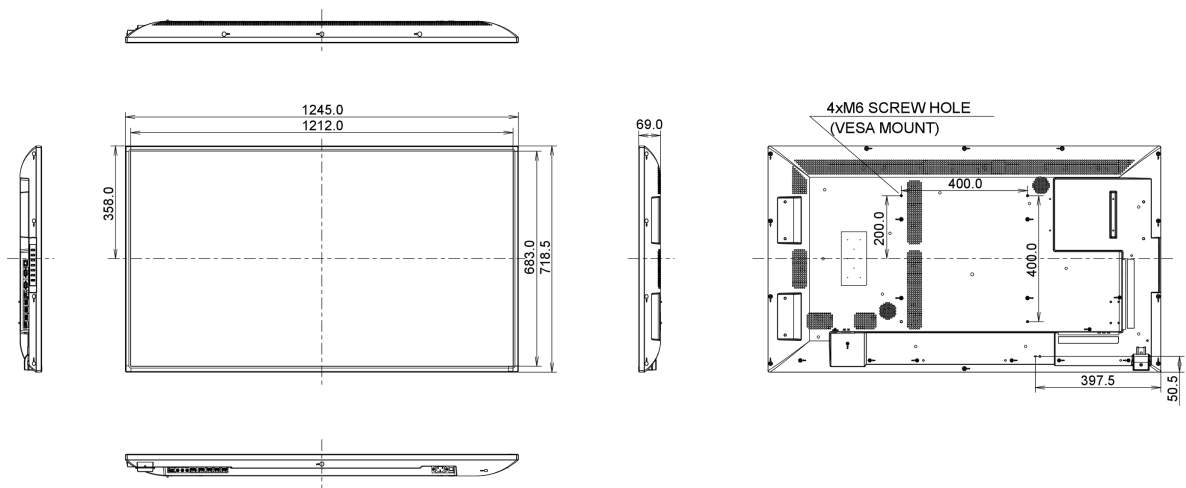

09 AFMETINGEN / GEWICHT

Product afmetingen B x H x D	1245.0 x 718.5 x 69mm
Doos afmetingen B x H x D	1423 x 863 x 226mm
Gewicht (zonder doos)	16.8kg
Gewicht (inclusief doos)	23.7kg
EAN code	4948570116263