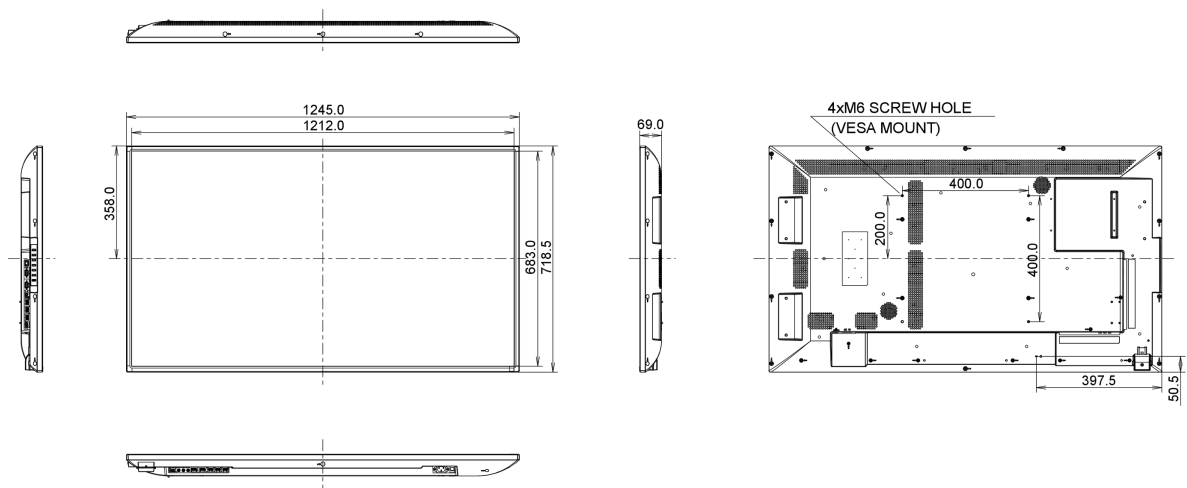

09 РАЗМЕР / ВЕС

Размер продукта Ш x В x Г	1245.0 x 718.5 x 69мм
Размер коробки Ш x В x Г	1423 x 863 x 226мм
Вес (без упаковки)	16.8кг
Вес (с упаковкой)	23.7кг
EAN код	4948570116263

Все товарные знаки и торговые марки являются собственностью их владельцев и они защищены. Ошибки и изменения допускаются. Спецификации могут быть изменены без уведомления. Все LCD мониторы соответствуют стандарту ISO-9241-307:2008 по политике битых пикселей.