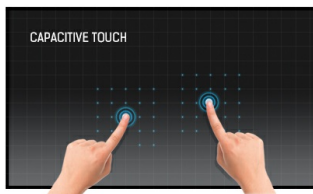

17" Projektivni kapacitivni ekran osetljiv na dodir od 10 tačaka

Multi-touch ekran ProLite T1732MSC-B5X od 17" zasnovan je na projektovanoj kapacitivnoj tehnologiji koja zahvaljujući staklenom sloju koji pokriva ekran garantuje visoku izdržljivost, otpornost na ogrebotine i savršene performanse slike. Funkcija dodira ostaje nepromenjena čak i ako se staklo ogrebe. Čvrsta i stabilna osnova podržava dodirni ekran sa podesivim postoljem koji nudi pune uglove pozicioniranja od 90 stepeni. Tasteri menija nalaze se na bočnoj strani ekrana koji se može zaključati da bi se sprečilo neovlašćeno ometanje i uključuje praktičnu funkciju za deaktiviranje dodirnog ekrana za čišćenje. dizajn stakla od ivice do ivice stvara privlačan izgled sa visokim propuštanjem svetlosti koji garantuje savršenu jasnoću slike i briljantne boje. Dostupno u crnoj i beloj boji.

IP54

IP kod klasifikuje koliko je uređaj otporan na strane predmete i vlagu. IP54 znači da će monitor raditi u prašnjavim uslovima i da će se odupreti prskanju vode.

01 KARAKTERISTIKE EKRANA

Dizajn	Staklo od ivice do ivice
Dijagonala	17", 43cm
Panel	TN LED
Osnovna rezolucija	1280 x 1024 (1.3 megapixel)
Format ekrana	5:4
Osvetljenje	250 cd/m ²
Osvetljenje	225 cd/m ² sa dodirrom
Propusnost svetla	90%
Statički kontrast	1 000:1 sa dodirrom
Vreme odziva (BTB)	5ms
Zona gledanja	horizontalno/vertikalno: 170°/160°, desno/levo: 85°/85°, gore/dole: 80°/80°
Podržane boje	16.7mln
Horizontalna sinhronizacija	31,4 - 80KHz
Vidljiva površina Š x V	338 x 270.5mm, 13.3 x 10.6"
Razmak piksela	0.264mm
Boja okvra	crna, mat