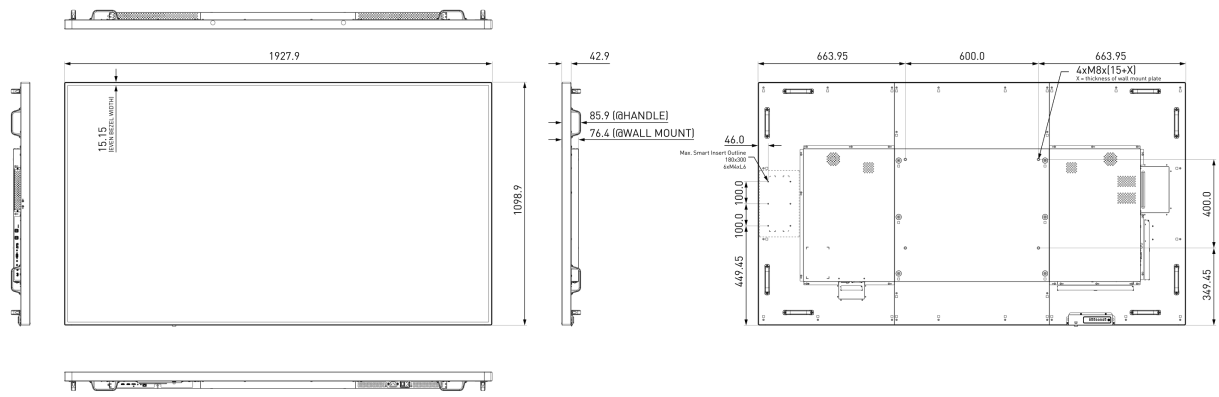

## 09 AFMETINGEN / GEWICHT

<b>Product afmetingen B x H x D</b>	1927.9 x 1098.9 x 85.9mm
<b>Doos afmetingen B x H x D</b>	2224 x 1427 x 373mm
<b>Gewicht (zonder doos)</b>	63.8kg
<b>EAN code</b>	4948570116362