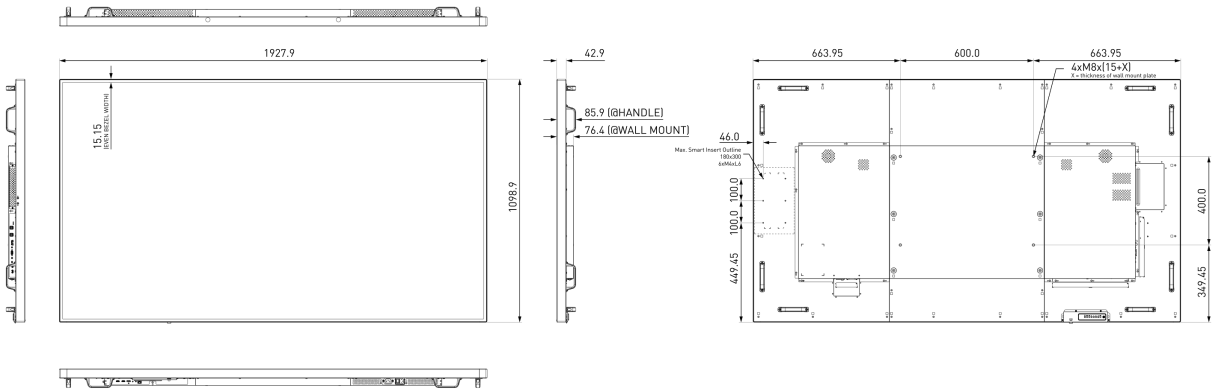

01 EKRAN ÖZELLİKLERİ

Diagonal	85.6", 217.4cm
Diyagonal	217.4cm
Panel	IPS LED, matte finish, haze 3%
Çözünürlük	3840 x 2160 @60Hz (8.3 megapixel 4K UHD)
En boy oranı	16:9
Panel parlaklığı	410 cd/m ²
Statik kontrast	1200:1
Tepki süresi (GTG)	8ms
Görüntüleme Alanı	yatay/dikey: 178°/178°, sağ/sol: 89°/89°, yukarı/aşağı: 89°/89°
Yatay Sync	30 - 83kHz
Görüntülenebilir alan G x Y	1895 x 1065.9mm, 74.6 x 42"
Çerçeve genişliği (yanlar, üst, alt)	15.2mm, 15.2mm, 15.2mm
Piksel aralığı	0.4935mm

07 GÜÇ YÖNETİMİ

Güç kaynağı	AC 100 - 240V, 50/60Hz
Güç kullanımı	290W tipik, 0.5W stand by, 0.5W off mode

08 ÖLÇÜLER / AĞIRLIK

Ürün boyutları G x Y x D	1927.9 x 1098.9 x 85.9mm
Kutu boyutları G x Y x D	2224 x 1427 x 373mm
Ağırlık (kutu hariç)	63.8kg
EAN kodu	4948570116362