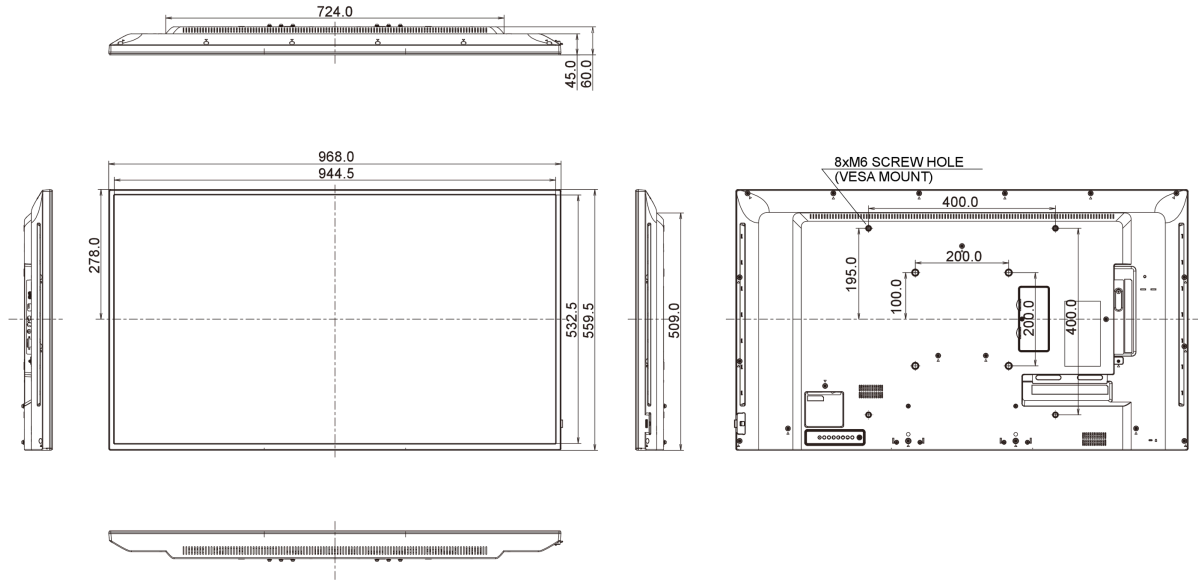

All trademarks and registered trademarks acknowledged. E & O E. Specification subject to change without notice. All LCD's comply with ISO-9241-307:2008 in connection with pixel defects.

© IYAMA CORPORATION. ALL RIGHTS RESERVED