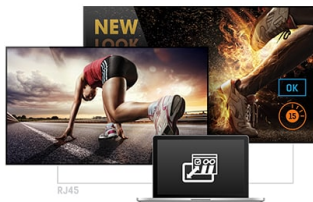

43" Professional Digital Signage display with an 18/7 operating time and a 4K UHD resolution

See the difference with the ProLite LE4340UHS. A professional digital signage display with 4K graphics, 18/7 operating time and landscape orientation. Featuring a slim bezel, an AMVA3 LED panel for exceptional color and image performance and iiSignage, iiyama's free signage content creation and management software, the LE4340UHS offers businesses an easy and effective solution to help capture their audience's attention.

01 KIJELZŐ JELLEMZŐI

Dizájn	Vékony káva
Átló	42.5", 107.9cm
Panel	VA, haze 2%
Natív felbontás	3840 x 2160 @60Hz (8.3 megapixel 4K UHD)
Képarány	16:9
Fényerő	350 cd/m ²
Statikus kontraszt	5000:1
Válaszidő (GTG)	8ms
Látótér	horizontális/vertikális: 178°/178°, jobb/bal: 89°/89°, fel/le: 89°/89°
Szín támogatás	16.7mln 8bit
Horizontális szinkronizálás	30 - 83kHz
Látható terület Sz x M	941.2 x 529.4mm, 37.1 x 20.8"
Káva szélessége (oldal, felső, alsó)	11.9mm, 11.9mm, 14.9mm
Pixel magasság	0.315mm
Káva színe és felülete	fekete, fényes