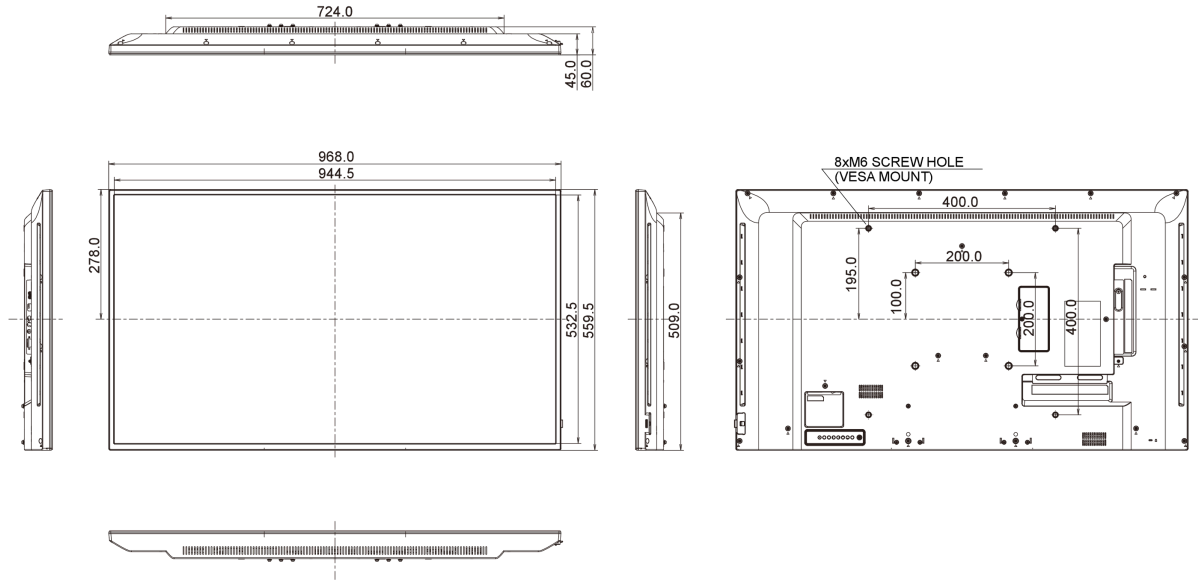

01 EKRAN ÖZELLİKLERİ

Diagonal	42.5", 107.9cm
Diyagonal	107.9cm
Panel	VA, haze 2%
Çözünürlük	3840 x 2160 @60Hz (8.3 megapixel 4K UHD)
En boy oranı	16:9
Panel parlaklığı	350 cd/m ²
Statik kontrast	5000:1
Tepki süresi (GTG)	8ms
Görüntüleme Alanı	yatay/dikey: 178°/178°, sağ/sol: 89°/89°, yukarı/aşağı: 89°/89°
Yatay Sync	30 - 83kHz
Görüntülenebilir alan G x Y	941.2 x 529.4mm, 37.1 x 20.8"
Çerçeve genişliği (yanlar, üst, alt)	11.9mm, 11.9mm, 14.9mm
Piksel aralığı	0.315mm

07 GÜÇ YÖNETİMİ

Güç kaynağı	AC 100 - 240V, 50/60Hz
Güç kullanımı	120W tipik, 0.5W stand by, 0.5W off mode

08 ÖLÇÜLER / AĞIRLIK

Ürün boyutları G x Y x D	968.2 x 559.4 x 60mm
Kutu boyutları G x Y x D	1070 x 696 x 159mm
Ağırlık (kutu hariç)	8.7kg
Ağırlık (kutu ile birlikte)	11.96kg
EAN kodu	4948570116317