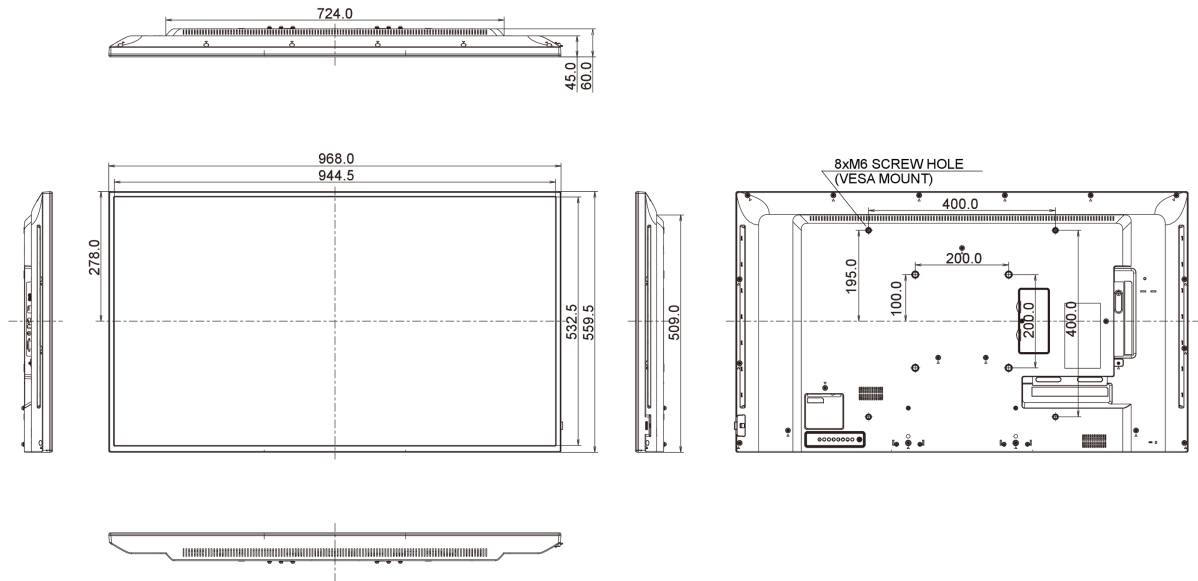

08 СТАНДАРТЫ

Сертификаты	CB, CE, TÜV-Bauart, RoHS support, ErP, WEEE, CU, REACH
Класс энергоэффективности	C
REACH SVHC	свинца, превышает 0.1%

09 РАЗМЕР / ВЕС

Размер продукта Ш x В x Г	968.2 x 559.4 x 60мм
Размер коробки Ш x В x Г	1070 x 696 x 159мм
Вес (без упаковки)	8.7кг
Вес (с упаковкой)	11.96кг
EAN код	4948570116317