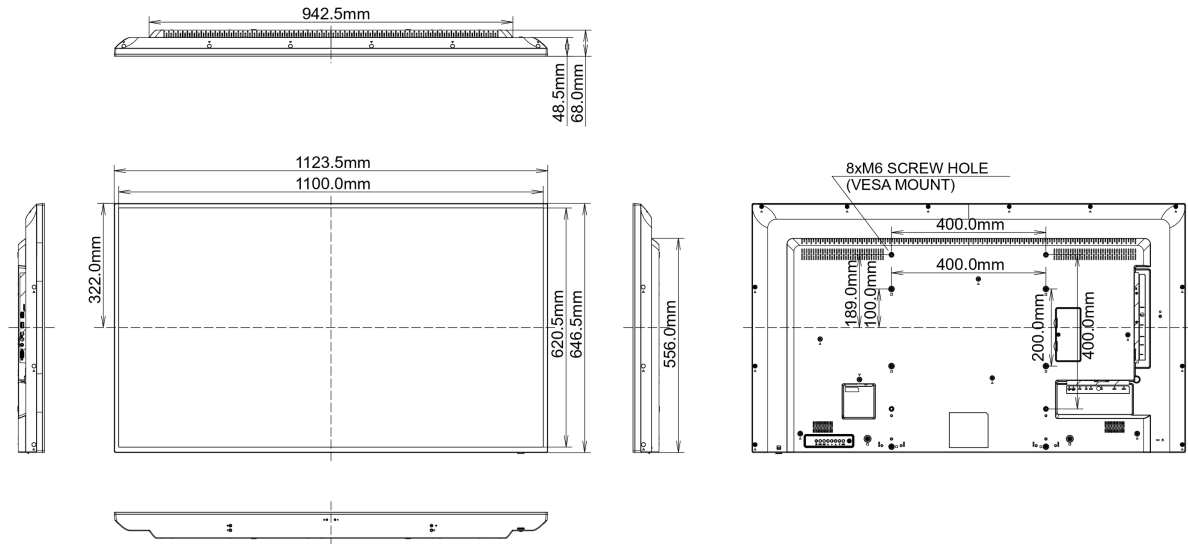

## 09 РАЗМЕР / ВЕС

<b>Размер продукта Ш x В x Г</b>	1123.5 x 646.5 x 68мм
<b>Вес (без упаковки)</b>	12.6кг
<b>EAN код</b>	4948570116324

Все товарные знаки и торговые марки являются собственностью их владельцев и они защищены. Ошибки и изменения допускаются. Спецификации могут быть изменены без уведомления. Все LCD мониторы соответствуют стандарту ISO-9241-307:2008 по политике битых пикселей.