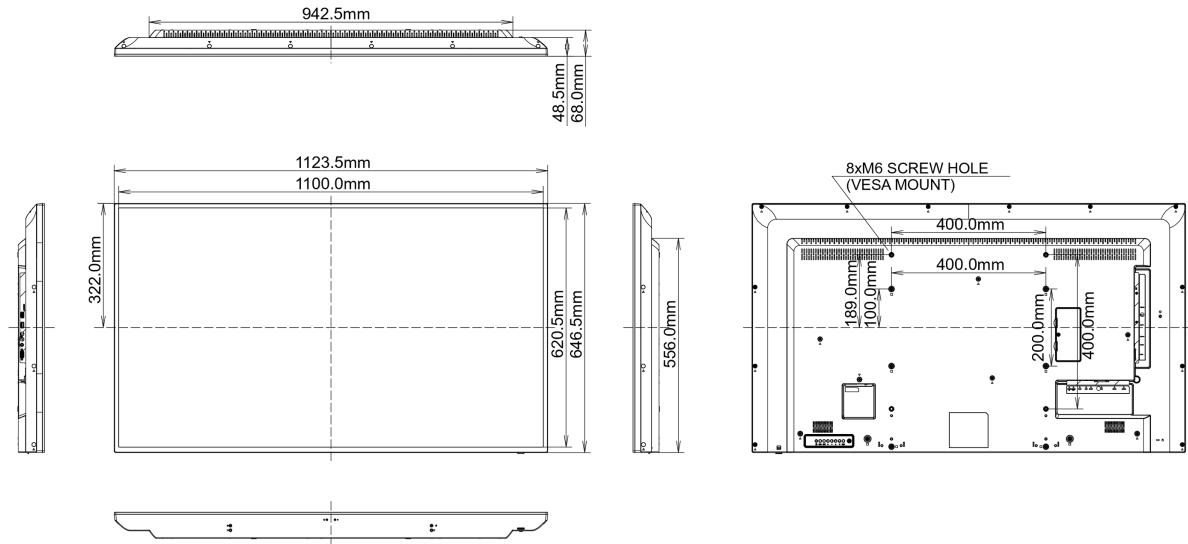

08 СТАНДАРТЫ

Сертификаты	CB, CE, TÜV-Bauart, RoHS support, ErP, WEEE, CU, REACH
Класс энергоэффективности	B
REACH SVHC	свинца, превышает 0.1%

09 РАЗМЕР / ВЕС

Размер продукта Ш x В x Г	1123.5 x 646.5 x 68мм
Вес (без упаковки)	12.6кг
EAN код	4948570116324