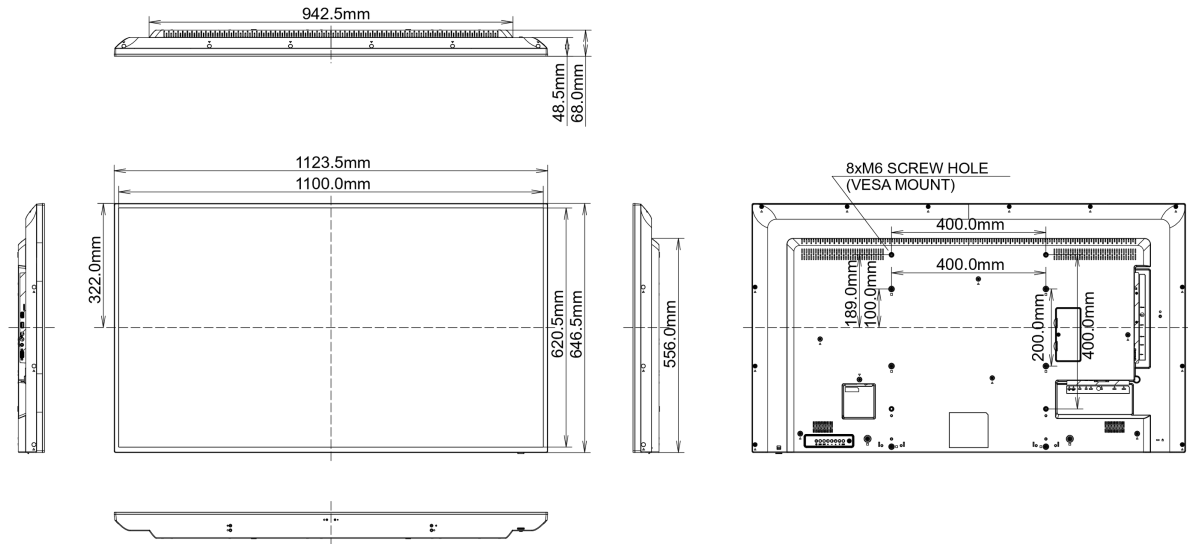

All trademarks and registered trademarks acknowledged. E & O E. Specification subject to change without notice. All LCD's comply with ISO-9241-307:2008 in connection with pixel defects.

© IYAMA CORPORATION. ALL RIGHTS RESERVED