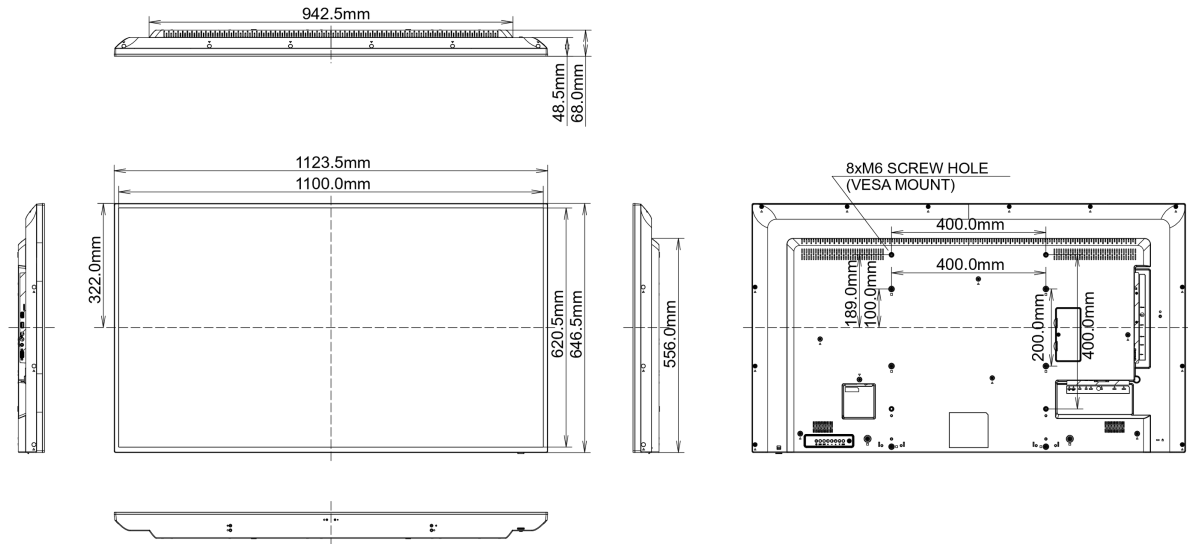

## 01 EKRAN ÖZELLİKLERİ

Diagonal	50", 127cm
Diyagonal	127cm
Panel	VA, haze 2%
Çözünürlük	3840 x 2160 (8.3 megapixel 4K UHD)
En boy oranı	16:9
Panel parlaklığı	350 cd/m <sup>2</sup>
Statik kontrast	4000:1
Tepki süresi (GTG)	8ms
Görüntüleme Alanı	yatay/dikey: 178°/178°, sağ/sol: 89°/89°, yukarı/aşağı: 89°/89°
Yatay Sync	30 - 83kHz
Görüntülenebilir alan G x Y	1100 x 620.5mm, 43.3 x 24.4"
Çerçeve genişliği (yanlar, üst, alt)	13.9mm, 13.9mm, 14.9mm
Piksel aralığı	0.2854mm

## 08 ÖLÇÜLER / AĞIRLIK

Ürün boyutları G x Y x D	1123.5 x 646.5 x 68mm
Ağırlık (kutu hariç)	12.6kg
EAN kodu	4948570116324

All trademarks and registered trademarks acknowledged. E & O E. Specification subject to change without notice. All LCD's comply with ISO-9241-307:2008 in connection with pixel defects.