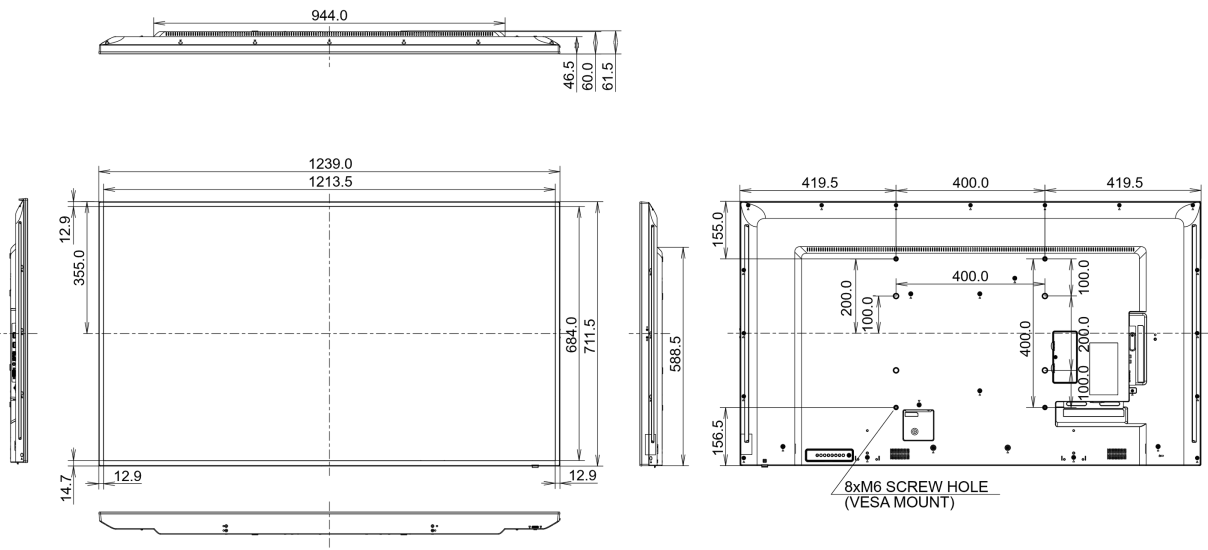

## 01 EKRAN ÖZELLİKLERİ

Diagonal	54.6", 138.68cm
Diyagonal	138.68cm
Panel	VA, haze 2%
Çözünürlük	3840 x 2160 @60Hz (8.3 megapixel 4K UHD)
En boy oranı	16:9
Panel parlaklığı	350 cd/m <sup>2</sup>
Statik kontrast	4000:1
Tepki süresi (GTG)	8ms
Görüntüleme Alanı	yatay/dikey: 178°/178°, sağ/sol: 89°/89°, yukarı/aşağı: 89°/89°
Yatay Sync	30 - 83kHz
Görüntülenebilir alan G x Y	1209.6 x 680.4mm, 47.6 x 28.6"
Çerçeve genişliği (yanlar, üst, alt)	12.9mm, 12.9mm, 14.7mm
Piksel aralığı	0.315mm

## 08 ÖLÇÜLER / AĞIRLIK

Ürün boyutları G x Y x D	1239.2 x 711.6 x 61.7mm
Kutu boyutları G x Y x D	1365 x 864 x 185mm
Ağırlık (kutu hariç)	16kg
EAN kodu	4948570116331

All trademarks and registered trademarks acknowledged. E & O E. Specification subject to change without notice. All LCD's comply with ISO-9241-307:2008 in connection with pixel defects.