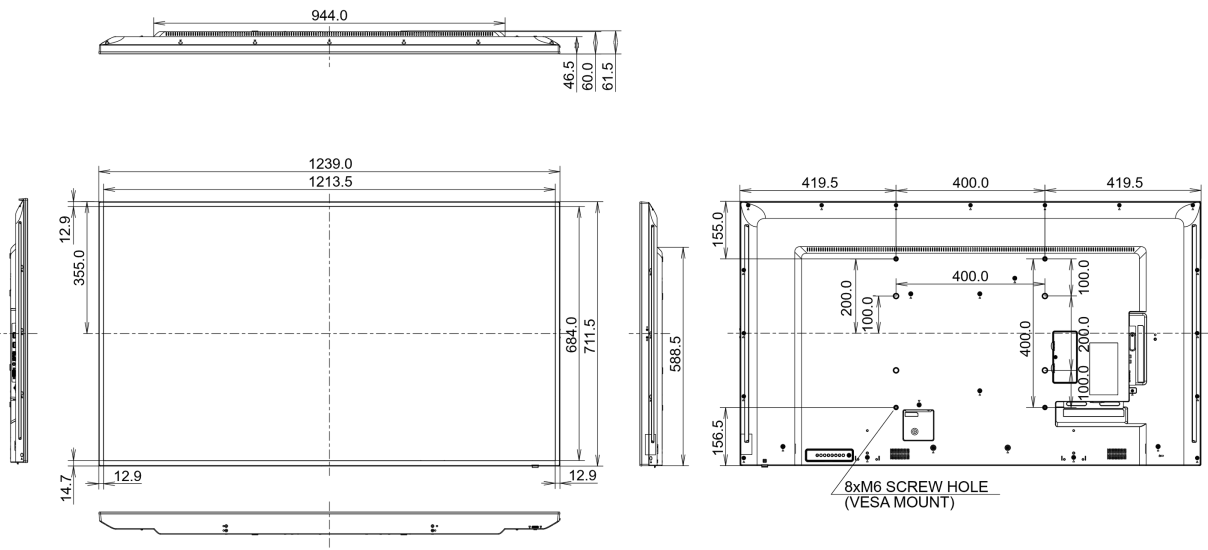

## 09 РАЗМЕР / ВЕС

<b>Размер продукта Ш x В x Г</b>	1239.2 x 711.6 x 61.7мм
<b>Размер коробки Ш x В x Г</b>	1365 x 864 x 185мм
<b>Вес (без упаковки)</b>	16кг
<b>EAN код</b>	4948570116331

Все товарные знаки и торговые марки являются собственностью их владельцев и они защищены. Ошибки и изменения допускаются. Спецификации могут быть изменены без уведомления. Все LCD мониторы соответствуют стандарту ISO-9241-307:2008 по политике битых пикселей.