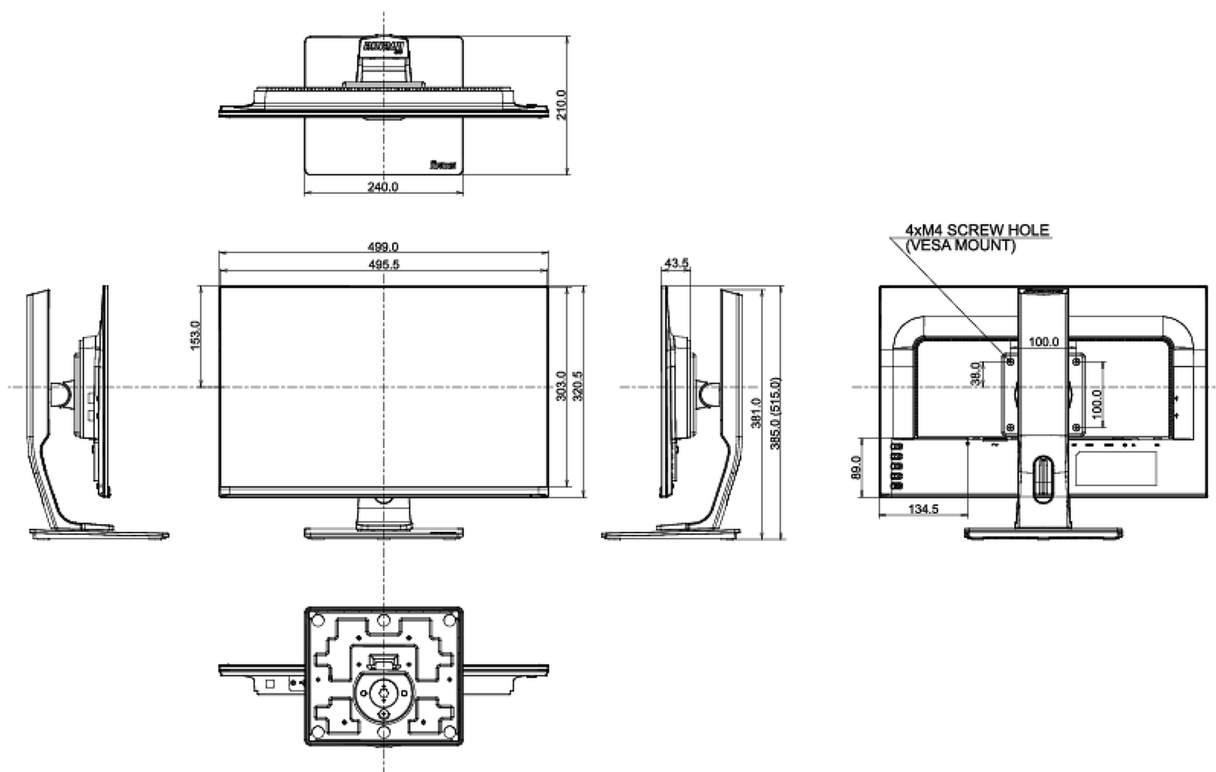

04 MECCANICA

Regolazione posizione display	altezza, pivot (rotazione), swivel, tilt
Regolazione altezza	130mm
Rotazione (funzione PIVOT)	90°
Snodo	90°; 45° sinistra; 45° destro
Angolo di inclinazione	22° alto; 5° giù
Montaggio VESA	100 x 100mm

07 SOSTENIBILITA'

Norme	CE, TÜV-Bauart, EAC, RoHS support, ErP, WEEE, REACH
Classe efficienza energetica (Regulation (EU) 2017/1369)	E
REACH SVHC	sopra 0.1%: Piombo

08 DIMENSIONI / PESO

Prodotti dimensioni L x H x P	499 x 385 (515) x 210mm
Peso (netto)	5.4kg
EAN code	4948570116386