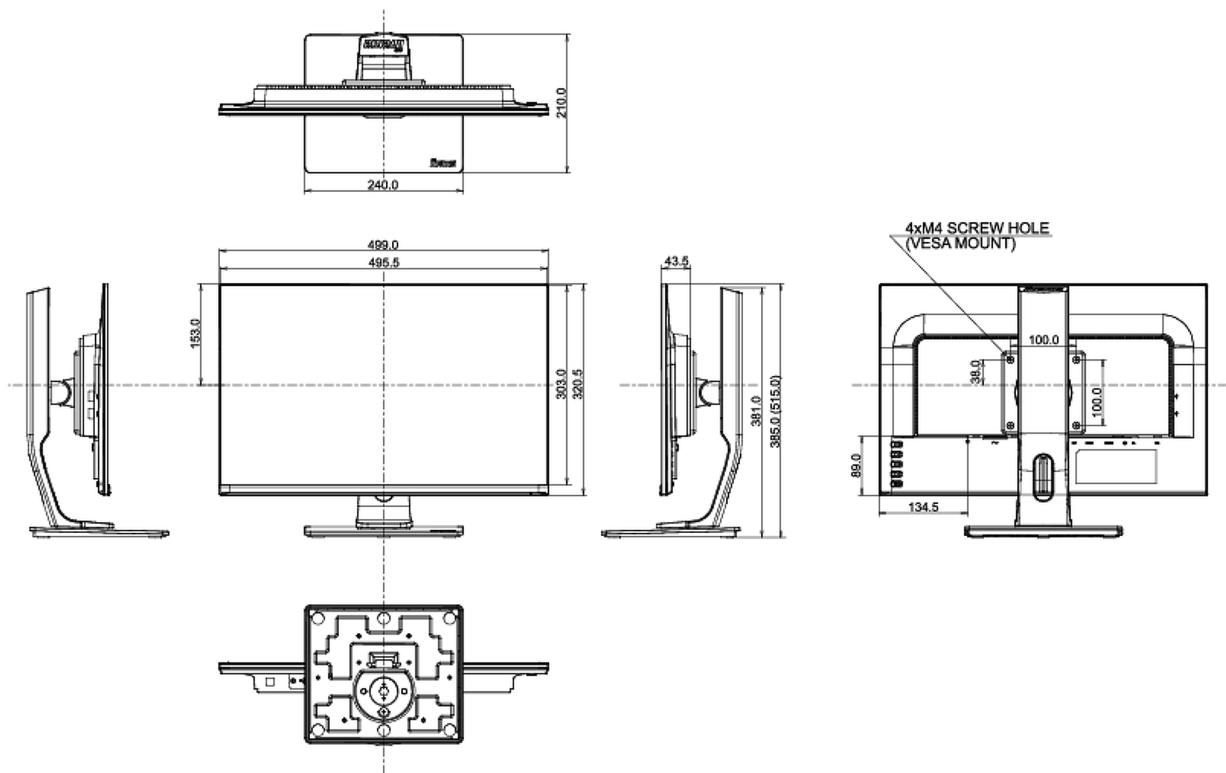

04 MECHANISME

Positieaanpassingen	hoogte, pivot (rotatie), draaien, kantelen
Hoogte-instelling	130mm
Rotatie	90°
Draaibare voet	90°; 45° links; 45° rechts
Kantelhoek	22° omhoog; 5° omlaag
VESA montage	100 x 100mm

07 DUURZAAMHEID

Richtlijnen	CE, TÜV-Bauart, EAC, RoHS support, ErP, WEEE, REACH
Energie efficiëntie klasse (Regulation (EU) 2017/1369)	E
REACH SVHC	meer dan 0.1%: Lood

08 AFMETINGEN / GEWICHT

Product afmetingen B x H x D	499 x 385 (515) x 210mm
Gewicht (zonder doos)	5.4kg
EAN code	4948570116386