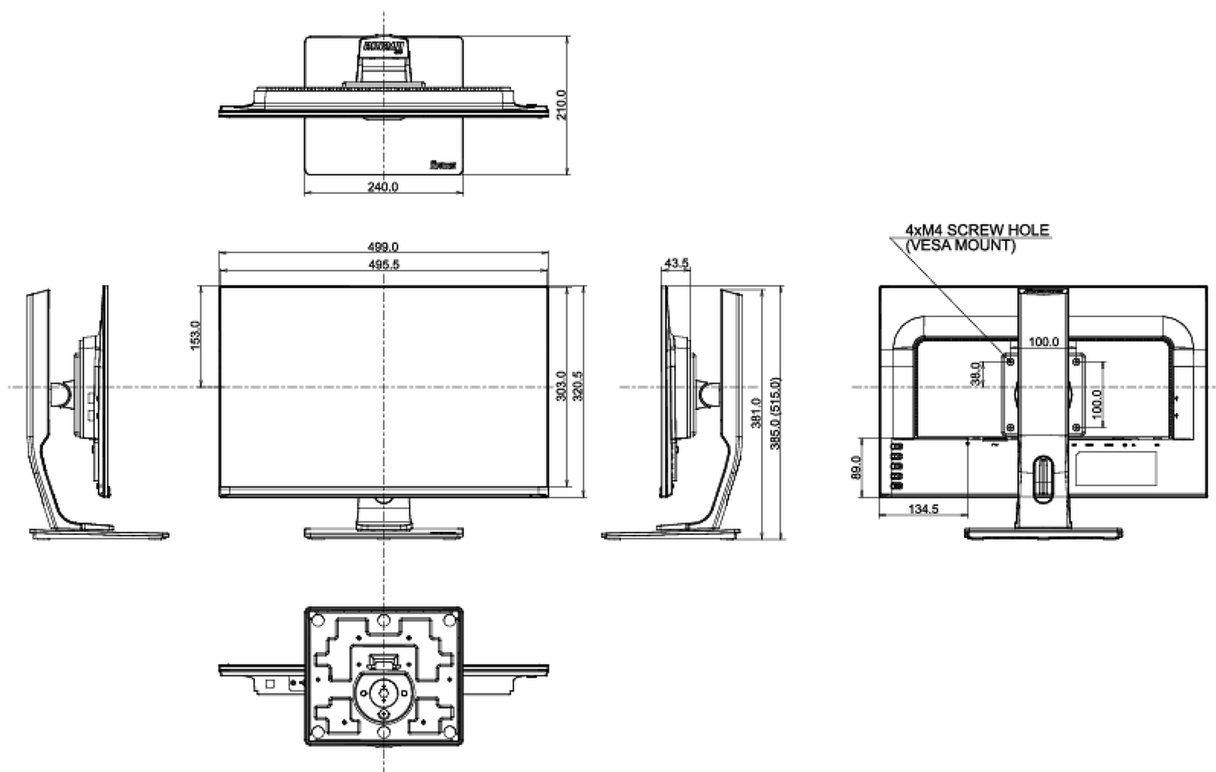

## 04 MECHANICZNE

Zakres regulacji	wysokość, pivot (rotacja), obrót, pochył
Regulacja wysokości	130mm
Rotacja (funkcja PIVOT)	90°
Obrót stopy	90°; 45° w lewo; 45° w prawo
Kąt pochylenia	22° w górę; 5° w dół
Standard VESA	100 x 100mm

## 08 WYMIARY / WAGA

Wymiary produktu szer. x wys. x gł.	499 x 385 (515) x 210mm
Waga (bez pudła)	5.4kg
Kod EAN	4948570116386

Wszystkie znaki towarowe zastrzeżone. Pomyłki i wprowadzanie zmian zastrzeżone. Specyfikacje produktów mogą ulec zmianie bez wcześniejszego zawiadomienia. Wszystkie monitory LCD iiyama są zgodne z normą ISO-9241-307:2008 określającą liczbę i rodzaj defektów matrycy.