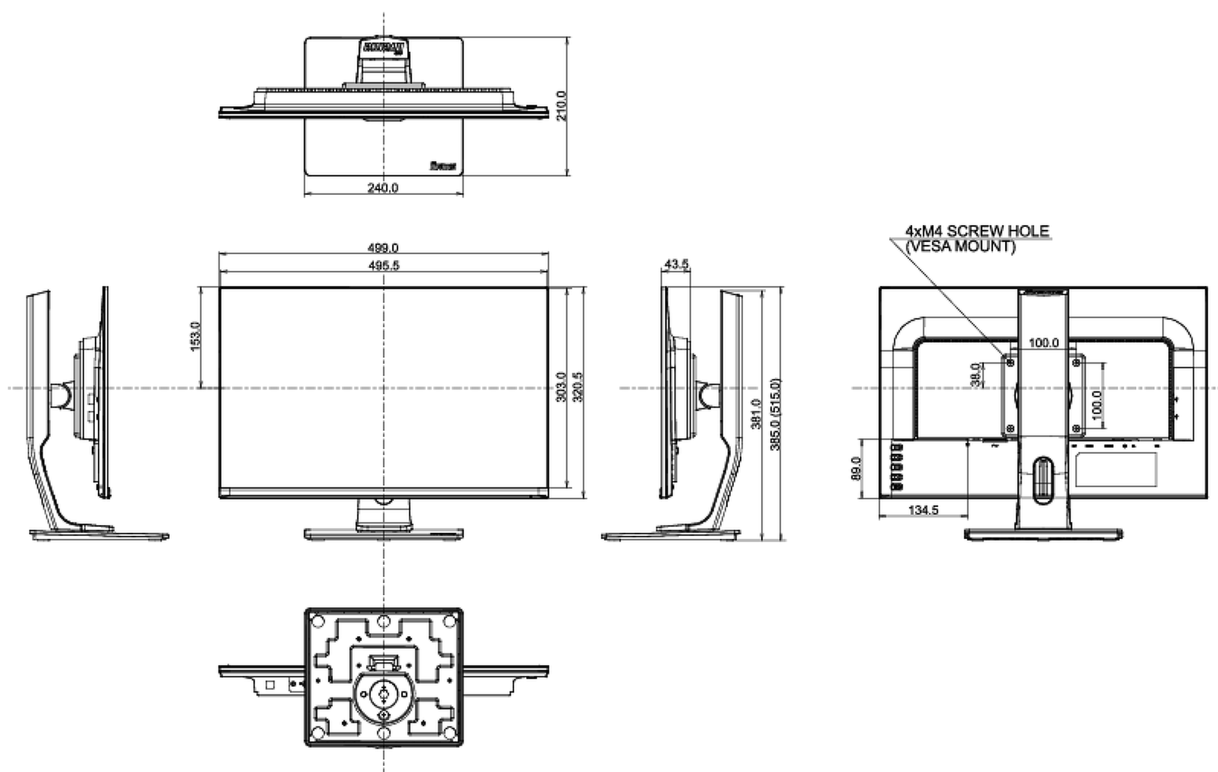

04 МЕХАНИЧЕСКИЕ ХАРАКТЕРИСТИКИ

Эргономика	высота, вращение экрана, вращение подставки, наклон
Настройка высоты (HAS)	130мм
Вращение экрана (PIVOT)	90°
Вращение подставки (Swivel)	90°; 45° лево; 45° право
Угол наклона экрана	22° вверх; 5° вниз
Крепление VESA	100 x 100мм

07 СТАНДАРТЫ

Сертификаты	CE, TÜV-Bauart, EAC, RoHS support, ErP, WEEE, REACH
Класс энергоэффективности	A
REACH SVHC	свинца, превышает 0.1%

08 РАЗМЕР / ВЕС

Размер продукта Ш x В x Г	499 x 385 (515) x 210мм
Вес (без упаковки)	5.4кг
EAN код	4948570116386