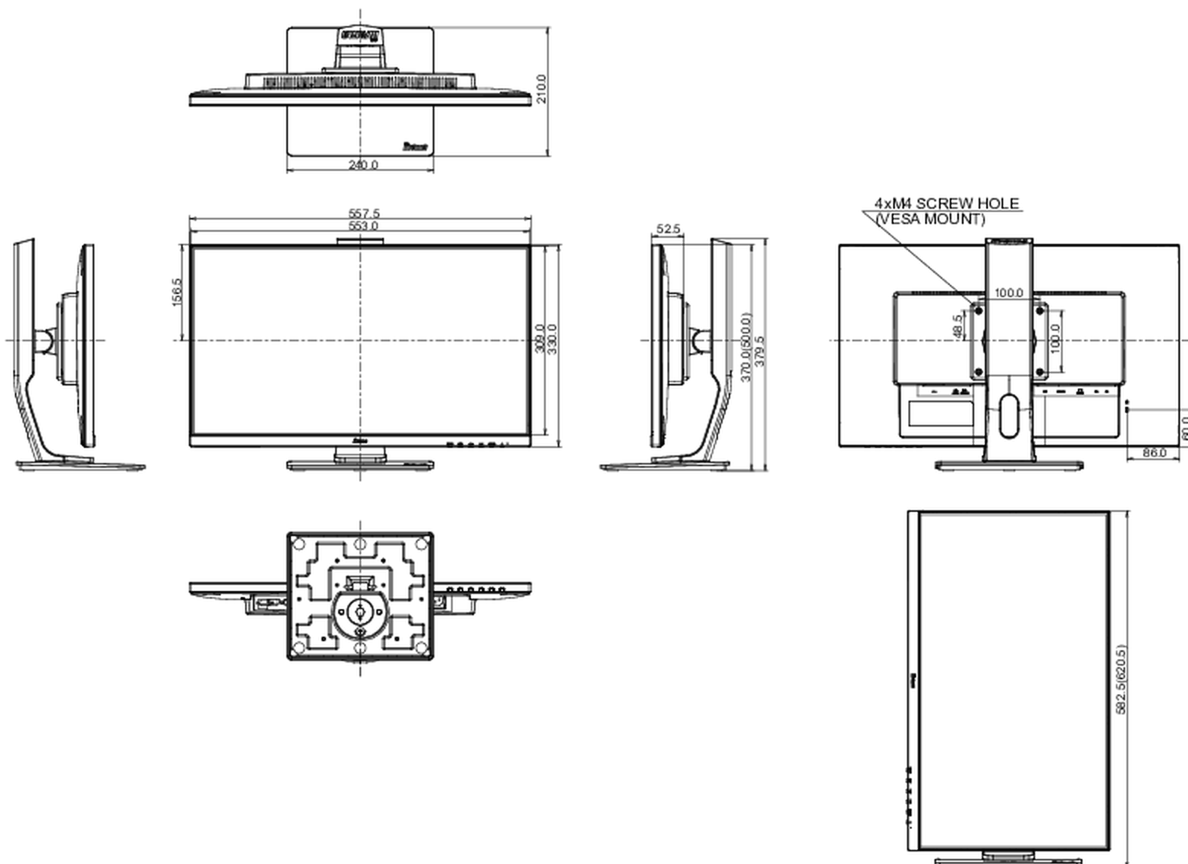

Кабели

Питание, USB (1.5m), HDMI (1.5m)

Прочее

Краткое руководство по началу работы, Руководство по безопасности

06 POWER-MANAGEMENT

Блок питания

внутренний

Питание

AC 100 - 240V, 50/60Гц

Потребляемая мощность

21.6W стандарт, 0.32W ожидание, 0.26W отключено

07 СТАНДАРТЫ

Сертификаты

CE, TÜV-GS, RoHS support, ErP, WEEE, EPEAT, CU, REACH

Класс энергоэффективности

A

EPEAT Silver

EPEAT — это комплексная экологическая система сертификации, которая используется для оценки технических характеристик компьютеров и других электронных устройств. Серебряный сертификат (Silver) свидетельствует о том, что монитор соответствует всем обязательным критериям и удовлетворяет, как минимум, 50% дополнительных требований данного стандарта. Сертификат EPEAT Silver действителен для тех стран, в которых ииуата зарегистрировала данный продукт. Чтобы получить информацию о регистрации в вашей стране, посетите сайт www.epeat.net.

REACH SVHC

свинца, превышает 0.1%

08 РАЗМЕР / BEC

Размер продукта Ш x В x Г

557.5 x 370 (500) x 210мм

Вес (без упаковки)

5.6кг

EAN код

4948570116294