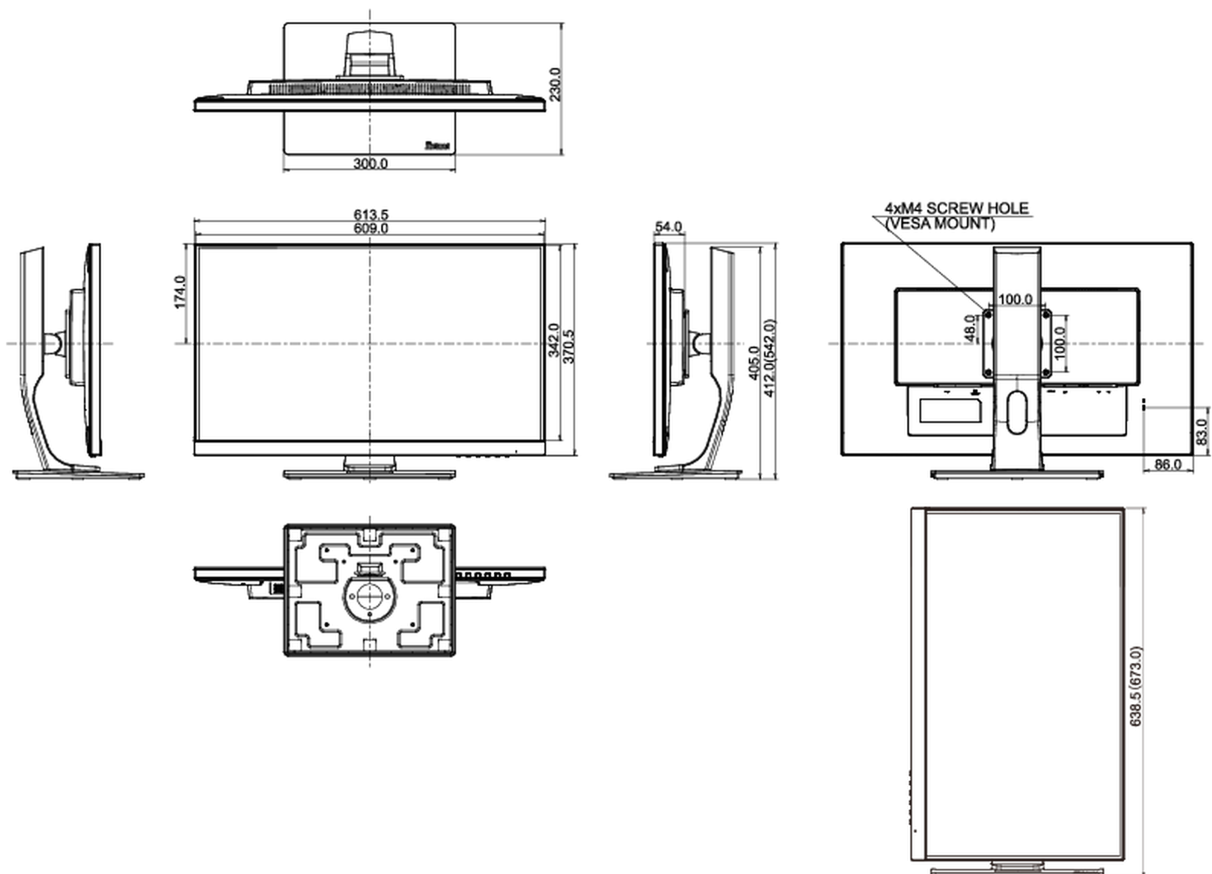

04 MECANIQUE

Réglages Position Image	hauteur, pivot (rotation), angle H, angle V
RÉGULATION DE LA HAUTEUR	130mm
Rotation (fonction PIVOT)	90°
Angle de rotation	90°; 45 ° gauche; 45° droit
Angle d'inclinaison	22° en avant; 5° en arrière
Montage VESA	100 x 100mm

REACH SVHC au dessus de 0.1% de plomb

08 DIMENSIONS / POIDS

Dimensions produit L x H x P 613.5 x 412 (542) x 230mm

Poids (sans boîte) 7.4kg

Code EAN 4948570116409

Toutes les marques nommées sur ce site sont des marques déposées. iiyama ne pourra être tenu responsable d'éventuelles erreurs ou omissions contenues sur ce site. Tous les écrans LCD iiyama sont conformes à la norme ISO-9241-307:2008 pour ce qui concerne les défauts de pixel.