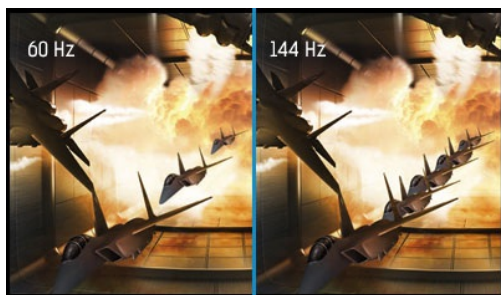

Le Red Eagle – Rejoignez le monde PRO !

Que vous soyez déjà un hyperjoueur ou que vous souhaitiez le devenir, le G-MASTER GB2760HSU 27" connu sous le nom de Red Eagle est l'avantage concurrentiel dont vous avez besoin pour développer entièrement votre potentiel de jeu. Armé de la technologie FreeSync, d'un taux de rafraîchissement de 144Hz et d'un temps de réponse remarquable de 1ms, vous pouvez prendre des décisions en une fraction de seconde et oublier les images fantômes et les effets de rémanence. La fonction Black Turner vous donne la possibilité d'ajuster la luminosité et les tons foncés pour améliorer la visibilité dans les zones sombres. Rien ne vient perturber votre attention. La configuration double entrée (HDMI, DisplayPort), les haut-parleurs, la prise casque et un hub USB 2.0 sont inclus. Peu importe le type de jeu que vous préférez : RTS, FPS, MOBA ou MMO – avec le Red Eagle sur votre au bureau, vous serez au sommet de la chaîne alimentaire des joueurs.

144Hz

Un taux de rafraîchissement rapide garantit des images fluides, des graphismes précis et détaillés, avec une latence minimum, et ce pour tous types de jeux vidéos. Spécialement adapté aux jeux rapides comme les FPS, les courses, MOBA et autres sports où le rafraîchissement à 144Hz garantit des images nettes, précises et rapides dans vos jeux.

Diagonale	27", 68.6cm
Matrice	TN LED, finition mate
Résolution native	1920 x 1080 @144Hz (2.1 megapixel Full HD)
Le ratio d'aspect	16:9
Luminosité	400 cd/m ²
Contraste	1000:1
Contraste dynamique	80M:1
Temps de réponse (GTG)	1ms
Angle de vision	horizontal/vertical: 170°/160°, droit/gauche: 85°/85°, en avant/en arrière: 80°/80°
Couleurs supportées	16.7mln (sRGB: 99%; NTSC: 72%)
Fréquence horizontale	30 - 167kHz
Surface de travail H x L	597.6 x 336.15mm, 23.5 x 13.2"
Taille du pixel	0.311mm
Couleur	mate