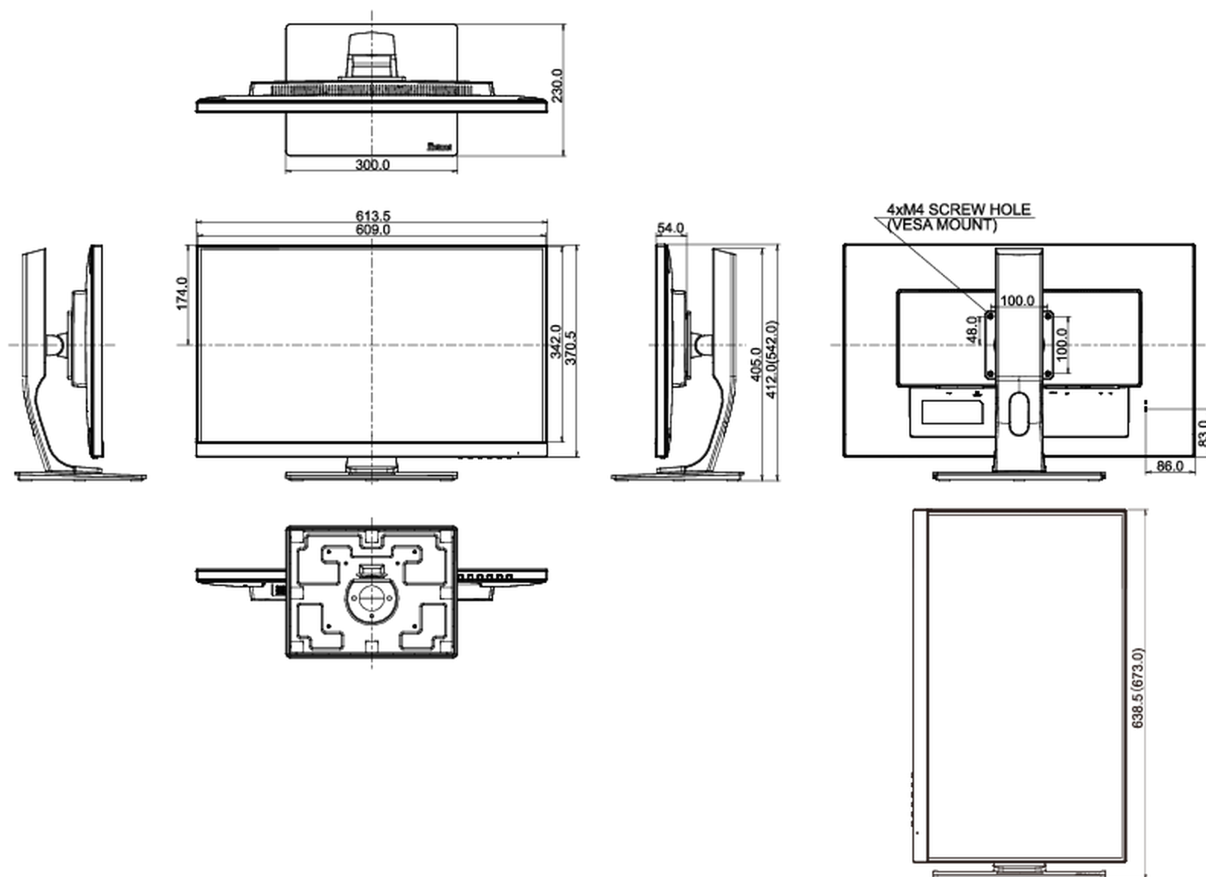

04 MECCANICA

Regolazione posizione display	altezza, pivot (rotazione), swivel, tilt
Regolazione altezza	130mm
Rotazione (funzione PIVOT)	90°
Snodo	90°; 45 ° sinistra; 45° destro
Angolo di inclinazione	22° alto; 5° giù
Montaggio VESA	100 x 100mm

REACH SVHC sopra 0.1%: Piombo

08 DIMENSIONI / PESO

Prodotti dimensioni L x H x P 613.5 x 412 (542) x 230mm

Peso (netto) 7.4kg

EAN code 4948570116409

Tutti i marchi e i marchi registrati citati. E & O E. Specifiche soggette a modifiche senza preavviso. Tutti i display LCD è conforme alla norma ISO-9241-307:2008 in connessione con difetti dei pixel.