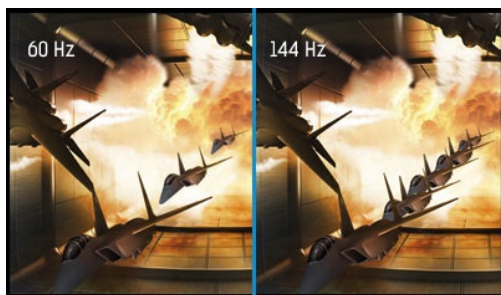

Red Eagle – Unisciti alla squadra PRO.

Che tu lo sia già o punti a diventare un hardcore gamer, il G-MASTER GB2760HSU 27" noto anche come Red Eagle rappresenta la competitività che ti occorre per poter scatenare tutto il tuo potenziale di gioco. Dotato di tecnologia FreeSync, frequenza di aggiornamento a 144 Hz e un sorprendente tempo di risposta di 1 ms, ti consentirà di prendere decisioni immediate e dimenticarti degli effetti di ghosting e dei problemi di smearing. La capacità di regolare la luminosità e le ombre con la funzionalità Black Tuner garantisce un significativo miglioramento della visualizzazione nelle aree più scure. Non ti sfuggerà più alcun dettaglio. Dispone di due ingressi (HDMI, DisplayPort), altoparlanti, connettore cuffie e un hub USB 2.0. Indipendentemente dal tuo genere preferito: RTS, FPS, MOBA e MMO: con Red Eagle sulla tua scrivania sei il re della community dei gamer.

144Hz

La tecnologia FreeSync™

Una frequenza di aggiornamento e una frequenza di fotogrammi rapide garantiscono una grafica non sfocata, priva di vibrazioni e fluida, con una latenza e un intervallo inferiori, garantendo così un miglior tempo di risposta per i giochi frenetici. È adatta soprattutto per giochi frenetici, come i giochi sparattutto (FPS), i giochi del genere racing, i MOBA e gli sport, dove la frequenza di aggiornamento a 144 hz permette di avere immagini nitide e vive, che esaltano il gioco

Diagonale	27", 68.6cm
Pannello	TN LED, finitura opaca
Risoluzione nativa	1920 x 1080 @144Hz (2.1 megapixel Full HD)
Format	16:9
Luminosità	400 cd/m ²
Contrasto statico	1000:1
Contrasto avanzato	80M:1
Tempo di risposta (GTG)	1ms
Angolo di visione	orizzontale/verticale: 170°/160°, sinistra/destro 85°/85°, alto/giù: 80°/80°
Supporta colore	16.7mln (sRGB: 99%; NTSC: 72%)
Siincronizzazione orizzontale	30 - 167kHz
Angolo di visione L x H	597.6 x 336.15mm, 23.5 x 13.2"
Pixel pitch	0.311mm
Color	opaca