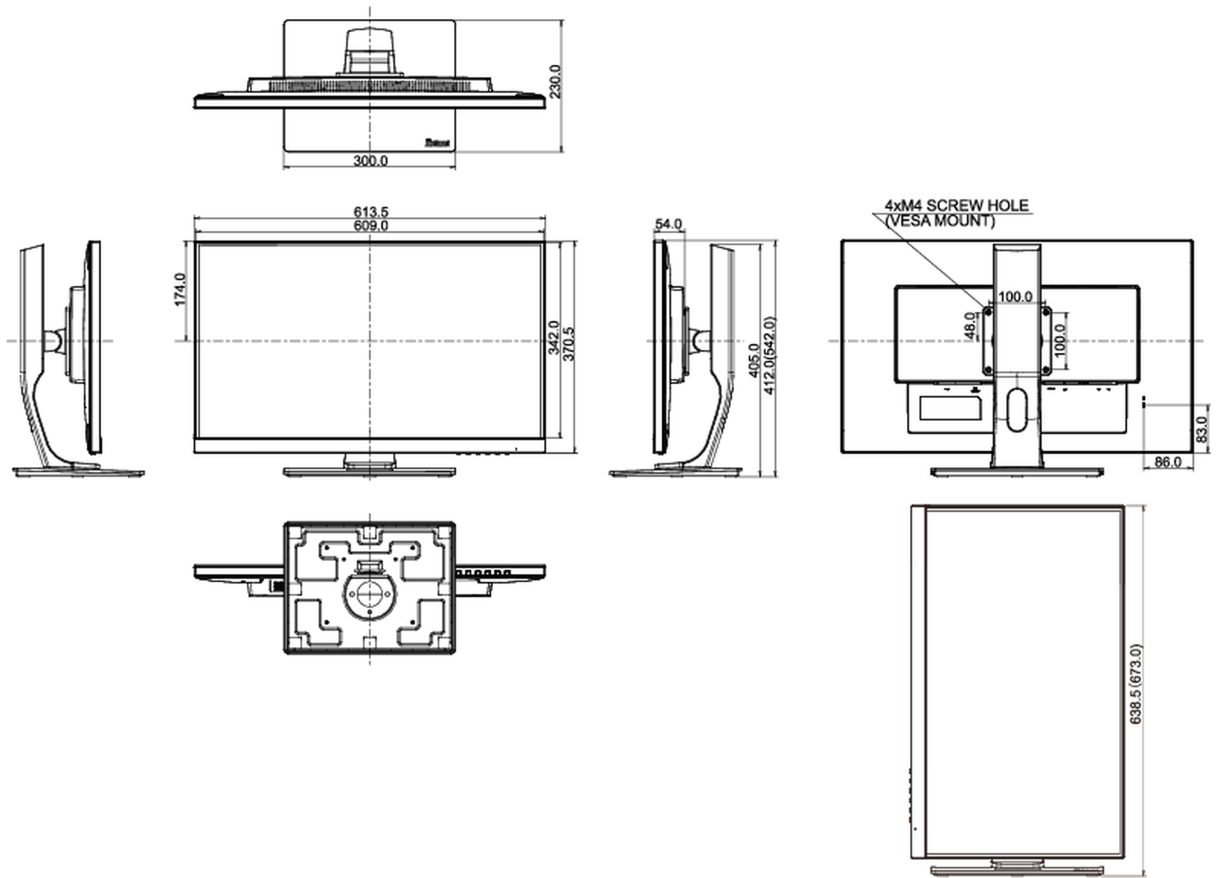

04 MEKANİK

Yükseklik ayarı	130mm
Döndürme (PIVOT işlevi)	90°
Döner stand	90°; 45° sol; 45° sağ
Eğim açısı	22° yukarı; 5° aşağı

05 PAKET İÇERİĞİNDEKİ AKSESUARLAR

Kablolar güç (1.5m), USB (1.5m), HDMI (1.5m)

08 ÖLÇÜLER / AĞIRLIK

Ürün boyutları G x Y x D

613.5 x 412 (542) x 230mm

Ağırlık (kutu hariç)

7.4kg

EAN kodu

4948570116409

All trademarks and registered trademarks acknowledged. E & O E. Specification subject to change without notice. All LCD's comply with ISO-9241-307:2008 in connection with pixel defects.