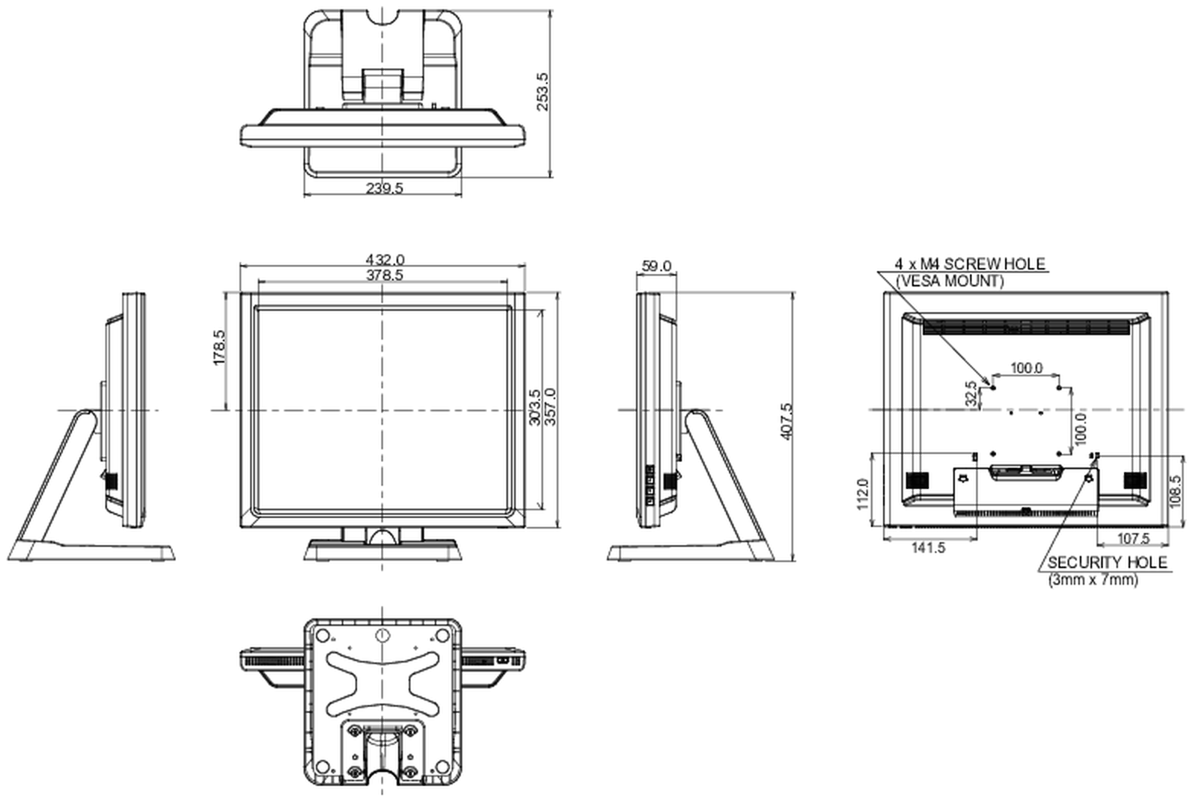

## 10 MÉRETEK / SÚLY

Termék méretei Sz x H x M	432 x 391 x 219mm
Súly (doboz nélkül)	6.6kg
EAN kód	4948570116096

All trademarks and registered trademarks acknowledged. E & O E. Specification subject to change without notice. All LCD's comply with ISO-9241-307:2008 in connection with pixel defects.