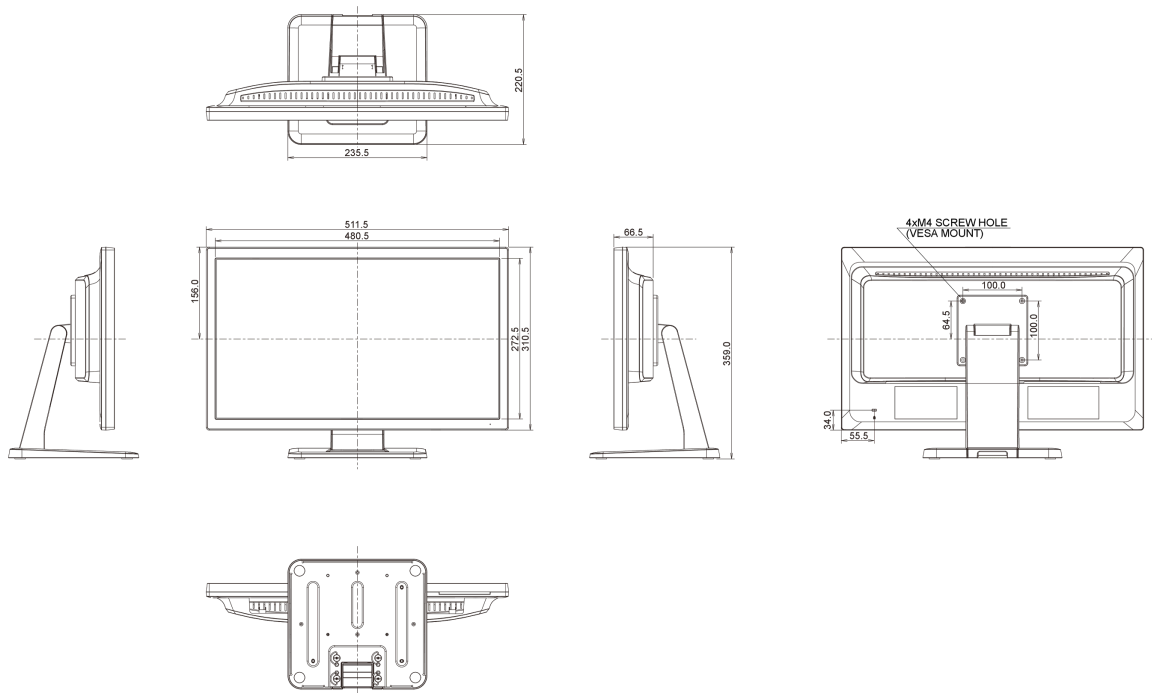

06 МЕХАНИЧЕСКИЕ ХАРАКТЕРИСТИКИ

Угол наклона экрана	73° вверх; 3° вниз
Крепление VESA	100 x 100mm

07 6.АКСЕССУАРЫ

Кабели	Питание (1.8m), USB (1.8m), HDMI (1.8m)
Руководства пользователя	Краткое руководство по началу работы, Руководство по безопасности

10 РАЗМЕР / ВЕС

Размер продукта Ш x В x Г	511.5 x 539 x 220.5мм
Вес (без упаковки)	5.6кг
EAN код	4948570116492

Все товарные знаки и торговые марки являются собственностью их владельцев и они защищены. Ошибки и изменения допускаются. Спецификации могут быть изменены без уведомления. Все LCD мониторы соответствуют стандарту ISO-9241-307:2008 по политике битых пикселей.