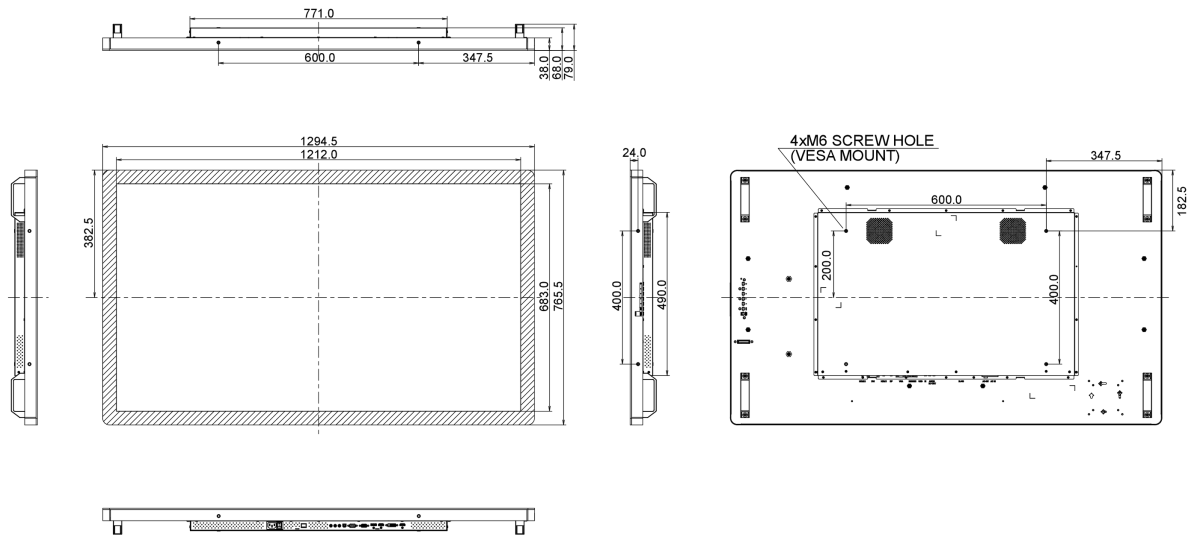

10 РАЗМЕР / ВЕС

Размер продукта Ш x В x Г	1294.5 x 765.5 x 68мм
Размер коробки Ш x В x Г	1400 x 930 x 245мм
Вес (без упаковки)	41кг
EAN код	4948570116287

Все товарные знаки и торговые марки являются собственностью их владельцев и они защищены. Ошибки и изменения допускаются. Спецификации могут быть изменены без уведомления. Все LCD мониторы соответствуют стандарту ISO-9241-307:2008 по политике битых пикселей.