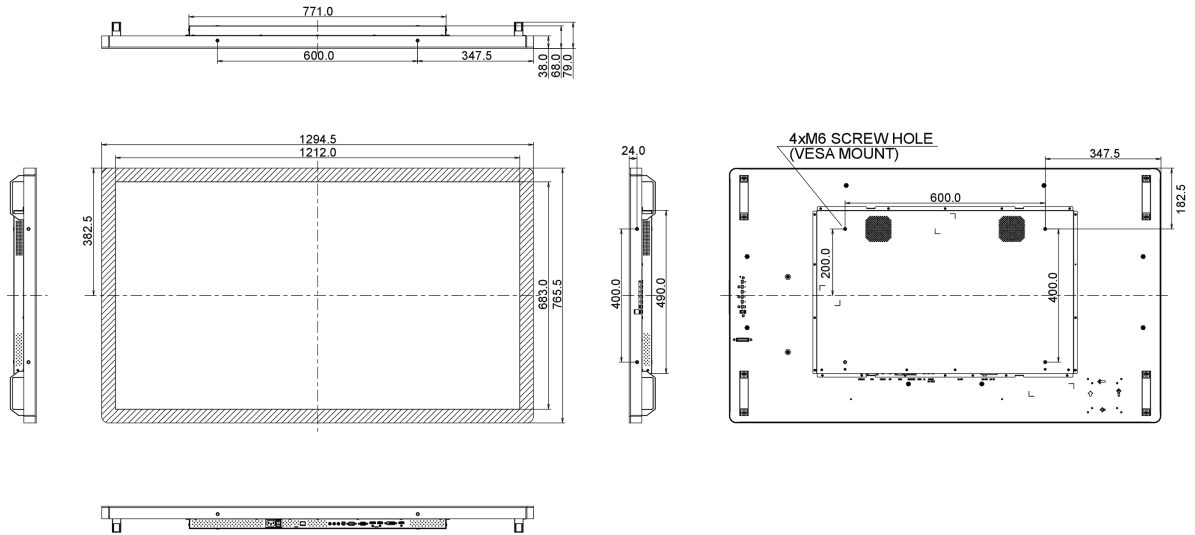

09 DUURZAAMHEID

Richtlijnen	CB, CE, TÜV-Bauart, RoHS support, ErP, WEEE, CU, cULus, REACH
REACH SVHC	meer dan 0.1%: Lood

10 AFMETINGEN / GEWICHT

Product afmetingen B x H x D	1294.5 x 765.5 x 68mm
Doos afmetingen B x H x D	1400 x 930 x 245mm
Gewicht (zonder doos)	41kg
EAN code	4948570116287