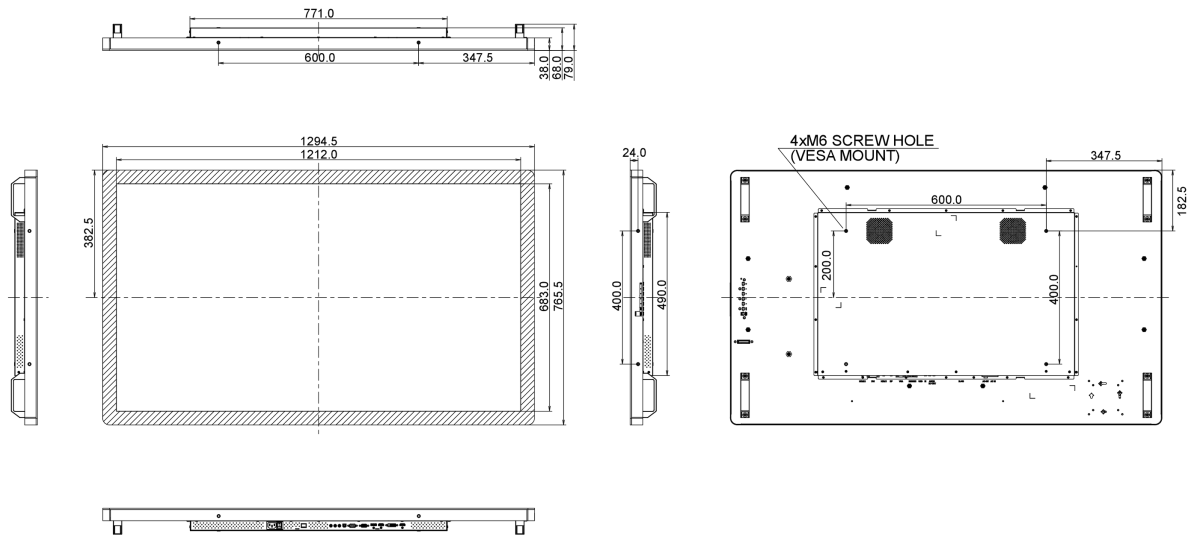

10 РАЗМЕР / ВЕС

Размер продукта Ш x В x Г	1294.5 x 765.5 x 68мм
Размер коробки Ш x В x Г	1400 x 930 x 245мм
Вес (без упаковки)	41кг
EAN код	4948570116287

Все товарные знаки и торговые марки являются собственностью их владельцев и они защищены. Ошибки и изменения допускаются. Спецификации могут быть изменены без уведомления. Все LCD мониторы соответствуют стандарту ISO-9241-307:2008 по политике битых пикселей.