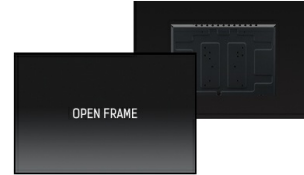

Open frame

Встраиваемые (open frame) мониторы являются идеальным решением для производителей киосков и розничной торговли.