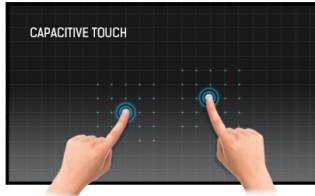

55" 12pt Open Frame PCAP touch monitor with edge-to-edge glass

The 4K UHD (3840x2160) Open Frame TF5538UHSC is the ideal interactive display solution for education, kiosks, interactive Digital Signage and in-store communications. The Projective Capacitive (PCAP) touch technology with 12 touch points ensures a seamless and accurate touch response. Featuring a metal housing with 60950-1 ball-drop proof, scratch-resistant, edge-to-edge glass and an IPS panel; this display can be used in landscape, portrait and face-up orientation in the most demanding environments for maximum flexibility and accessibility. Either as a stand-alone wall mounted solution or built-in a desk or kiosk thanks to its Open Frame mounting holes.

Ёмкостная сенсорная технология

Эта технология базируется на использовании сенсорной сетки из тончайших проводников, наклеенных на стеклянную поверхность панели. Прикосновение распознается по изменению электрических характеристик сенсорной сетки, когда пользователь касается пальцем стекла. Благодаря использованию стеклянной поверхности, такие дисплеи отличаются повышенной износостойкостью: даже царапины на экране не оказывают заметного влияния на его сенсорную функциональность. Технология обеспечивает отличное качество изображения и допускает управление не только с помощью пальцев (также в тонких резиновых перчатках), но и магнитной авторучкой.