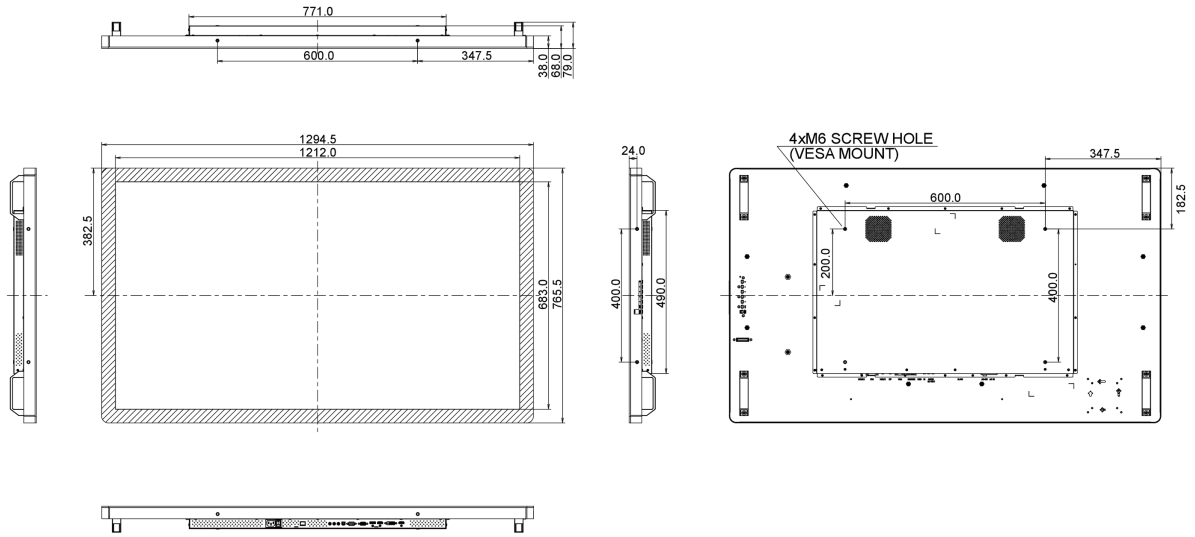

09 ODRŽIVOST

Propisi	CB, CE, TÜV-Bauart, RoHS podrška, ErP, WEEE, CU, cULus, REACH
REACH SVHC	iznad 0.1%: Olova

10 DIMENZIJE / TEŽINA

Dimenzije proizvoda Š x V x D	1294.5 x 765.5 x 68mm
Dimenzije kutije Š x V x D	1400 x 930 x 245mm
Težina (bez kutije)	41kg
EAN kod	4948570116287