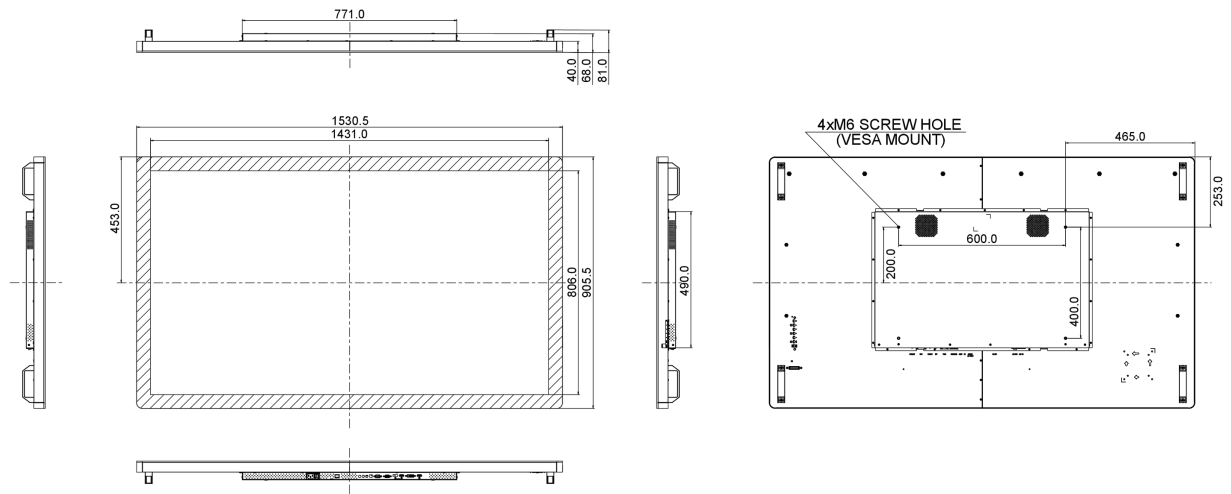

10 РАЗМЕР / ВЕС

Размер продукта Ш x В x Г	1530.5 x 905.5 x 68.0мм
Размер коробки Ш x В x Г	1670 x 1020 x 310мм
Вес (без упаковки)	59.8кг

Все товарные знаки и торговые марки являются собственностью их владельцев и они защищены. Ошибки и изменения допускаются. Спецификации могут быть изменены без уведомления. Все LCD мониторы соответствуют стандарту ISO-9241-307:2008 по политике битых пикселей.