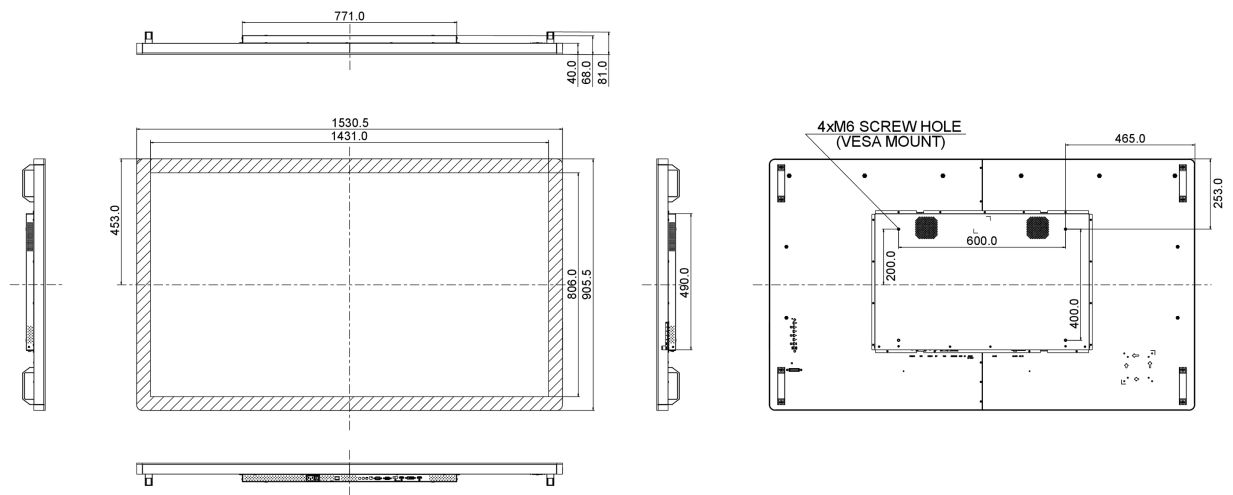

10 AFMETINGEN / GEWICHT

Product afmetingen B x H x D	1530.5 x 905.5 x 68.0mm
Doos afmetingen B x H x D	1670 x 1020 x 310mm
Gewicht (zonder doos)	59.8kg
EAN code	4948570115815

Alle handelsmerken zijn geregistreerd. Gegevens onder voorbehoud van zetfouten. Specificaties kunnen vooraf en zonder opgaa van reden gewijzigd worden. Alle LCD-panels vallen onder ISO-9241-307:2008 inzake pixelfouten.