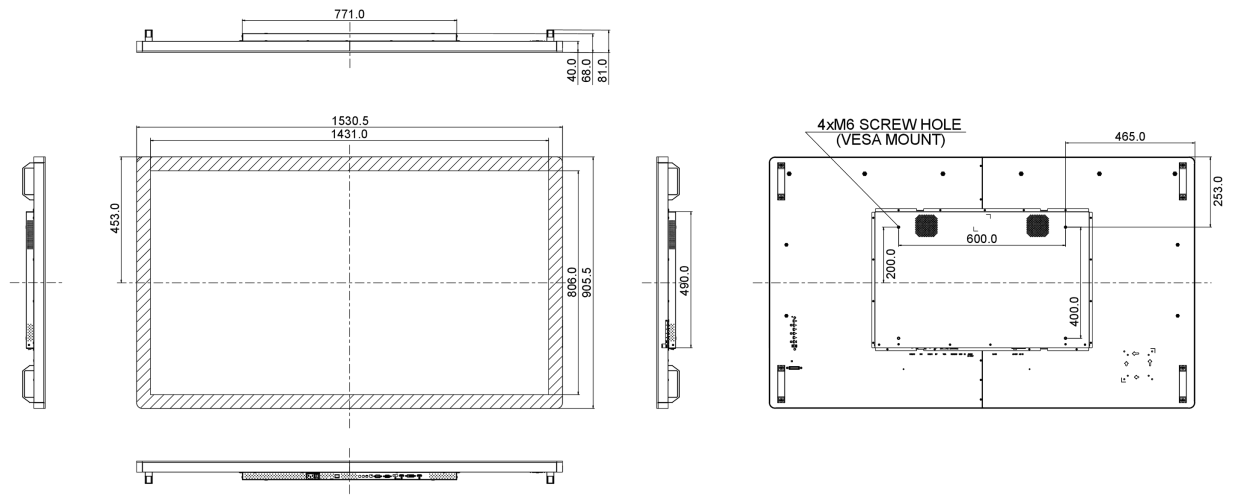

09 ODRŽIVOST

Propisi	CB, CE, TÜV-Bauart, RoHS podrška, ErP, WEEE, CU, cULus, REACH
REACH SVHC	iznad 0.1%: Olova

10 DIMENZIJE / TEŽINA

Dimenzije proizvoda Š x V x D	1530.5 x 905.5 x 68.0mm
Dimenzije kutije Š x V x D	1670 x 1020 x 310mm
Težina (bez kutije)	59.8kg
EAN kod	4948570115815