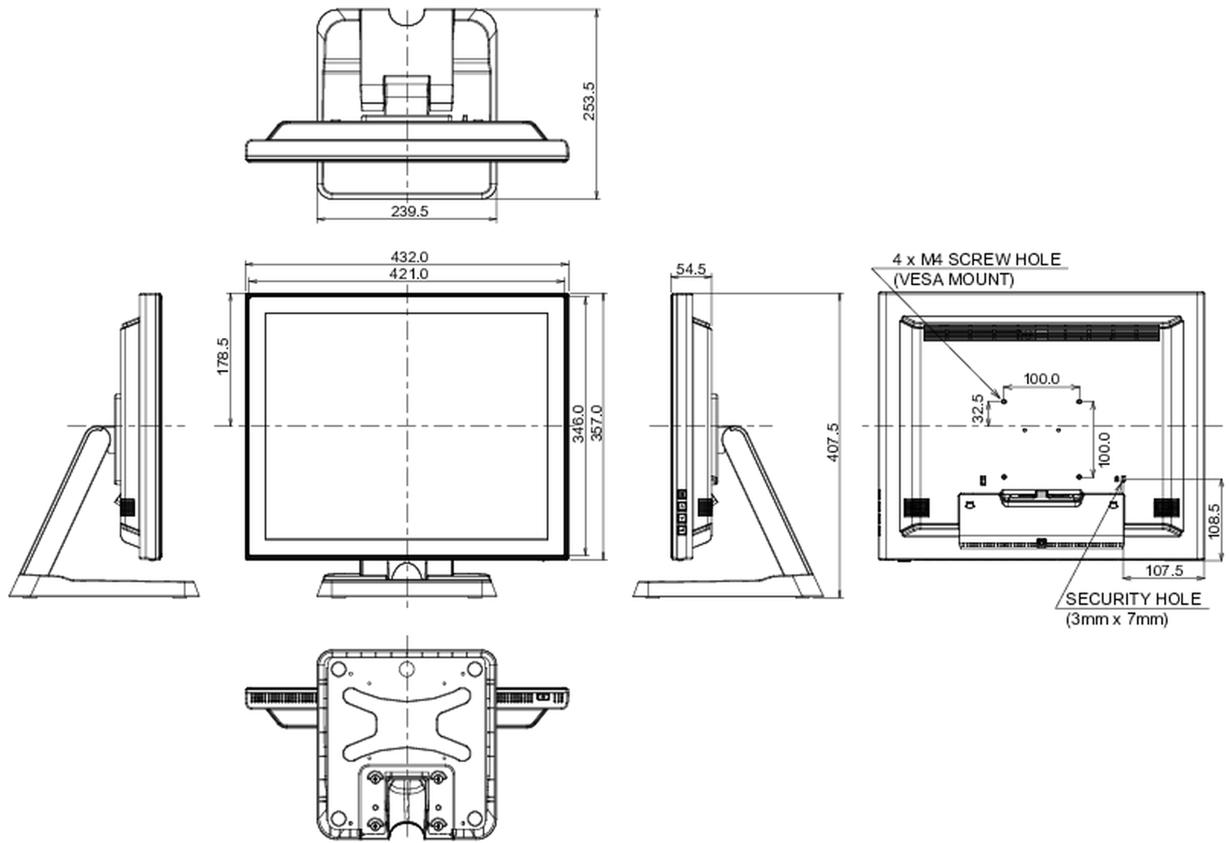

All trademarks and registered trademarks acknowledged. E & O E. Specification subject to change without notice. All LCD's comply with ISO-9241-307:2008 in connection with pixel defects.

© IYAMA CORPORATION. ALL RIGHTS RESERVED