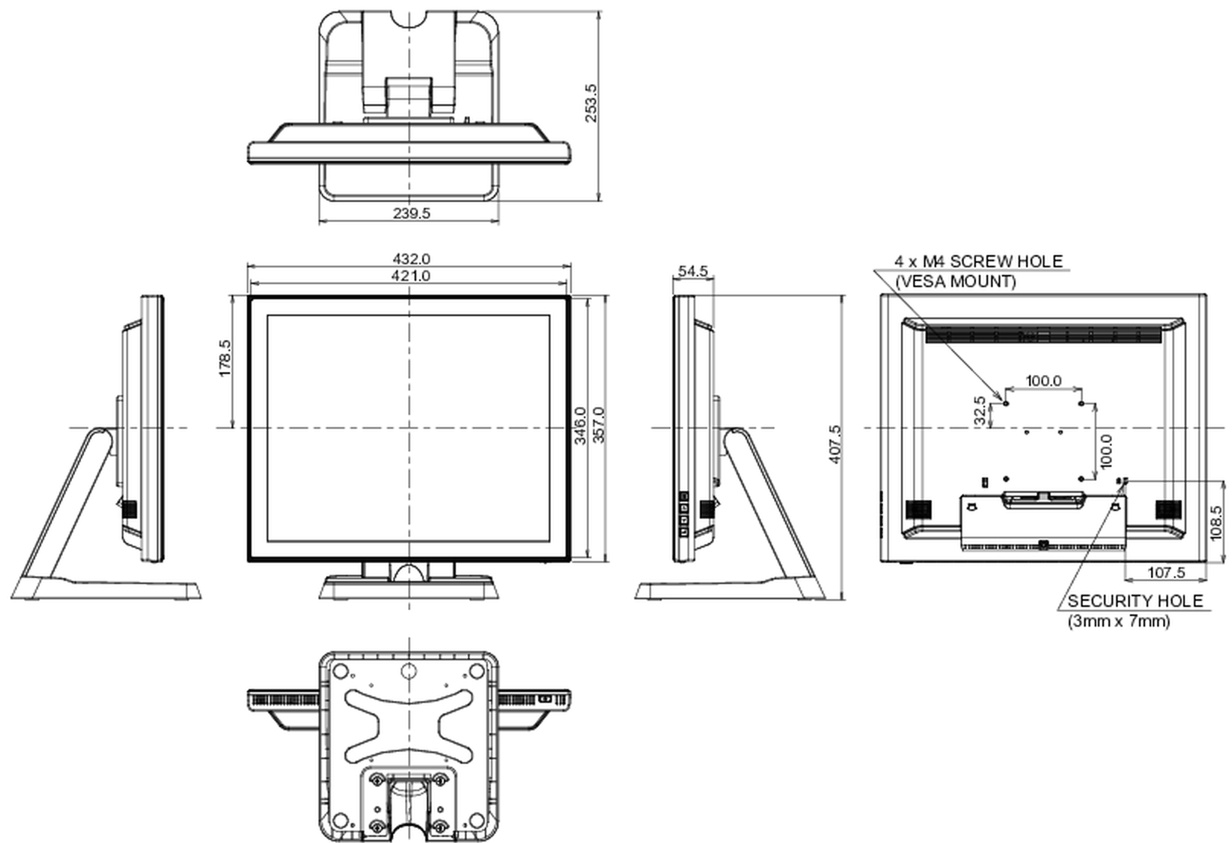

## 10 РАЗМЕР / ВЕС

Размер продукта Ш x В x Г 432 x 391 x 219мм

Вес (без упаковки) 6.9кг

EAN код 4948570116126

Все товарные знаки и торговые марки являются собственностью их владельцев и они защищены. Ошибки и изменения допускаются. Спецификации могут быть изменены без уведомления. Все LCD мониторы соответствуют стандарту ISO-9241-307:2008 по политике битых пикселей.