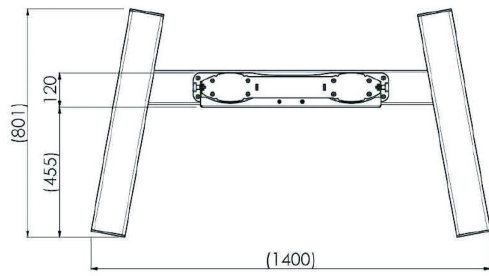

### 01 LES SPÉCIFICATIONS

|                 |                  |
|-----------------|------------------|
| Couleur         | argenté          |
| Type            | Chariot          |
| Nombre d'écrans | 1                |
| Taille d'écran  | 86" - 98"        |
| Max poids       | 160kg / moniteur |

## 02 DIMENSIONS / POIDS

Dimensions produit L x H x P 1400 x 2009 x 801mm

Poids (sans boîte) 68kg

*Toutes les marques nommées sur ce site sont des marques déposées. iiyama ne pourra être tenu responsable d'éventuelles erreurs ou omissions contenues sur ce site. Tous les écrans LCD iiyama sont conformes à la norme ISO-9241-307:2008 pour ce qui concerne les défauts de pixel.*