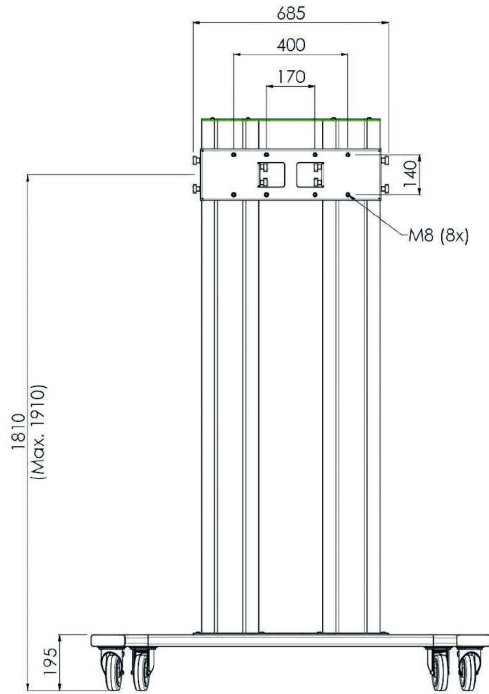

### 01 LES SPÉCIFICATIONS

|                 |                  |
|-----------------|------------------|
| Couleur         | argenté          |
| Type            | Chariot          |
| Nombre d'écrans | 1                |
| Taille d'écran  | 86" - 98"        |
| Max poids       | 160kg / moniteur |

## 02 DIMENSIONS / POIDS

Dimensions produit L x H x P 1400 x 2009 x 801mm

Poids (sans boîte) 68kg

*Toutes les marques nommées sur ce site sont des marques déposées. iiyama ne pourra être tenu responsable d'éventuelles erreurs ou omissions contenues sur ce site. Tous les écrans LCD iiyama sont conformes à la norme ISO-9241-307:2008 pour ce qui concerne les défauts de pixel.*