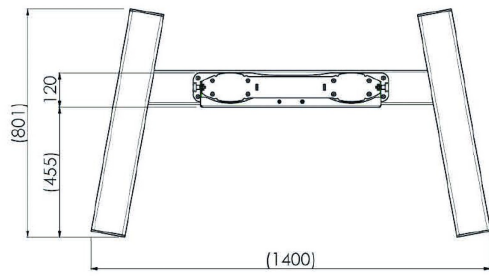

## Chariot pour les Moniteurs Grand Format (LFD) 86-98" de maximum 160 kg

Le MD 062B3800 est un chariot conçu pour les grands écrans tactiles et pour les moniteurs grand format allant jusqu'à 98" et 160 kg. Le MD 062B3800 peut être utilisé pour des moniteurs en mode portrait ou paysage. Réglage manuel de la hauteur et support non inclus. Fonctionne avec le support [MD\\_052B2010](#) pour paysage et le support [MD\\_052B2040](#) pour portrait.

Adapté au [ProLite LH9852UHS-B1](#) 98".

### 01 LES SPÉCIFICATIONS

|                 |                  |
|-----------------|------------------|
| Couleur         | argenté          |
| Type            | Chariot          |
| Nombre d'écrans | 1                |
| Taille d'écran  | 86" - 98"        |
| Max poids       | 160kg / moniteur |

## 02 DIMENSIONS / POIDS

Dimensions produit L x H x P 1400 x 2009 x 801mm

Poids (sans boîte) 68kg

*Toutes les marques nommées sur ce site sont des marques déposées. iiyama ne pourra être tenu responsable d'éventuelles erreurs ou omissions contenues sur ce site. Tous les écrans LCD iiyama sont conformes à la norme ISO-9241-307:2008 pour ce qui concerne les défauts de pixel.*