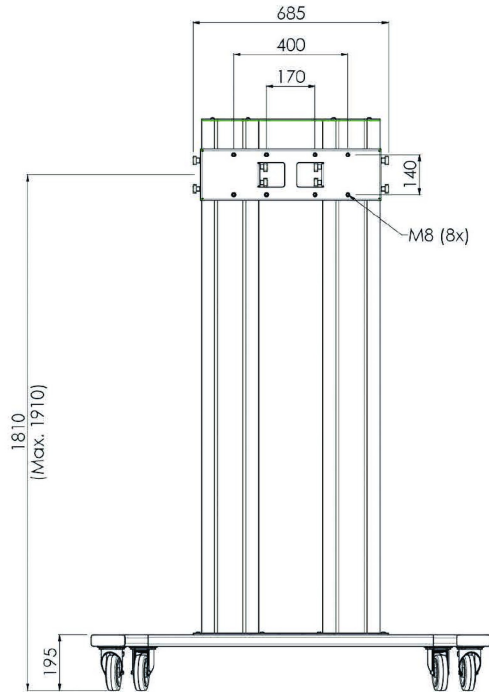

## Chariot pour les Moniteurs Grand Format (LFD) 86-98" de maximum 160 kg

Le MD 062B3800 est un chariot conçu pour les grands écrans tactiles et pour les moniteurs grand format allant jusqu'à 98" et 160 kg. Le MD 062B3800 peut être utilisé pour des moniteurs en mode portrait ou paysage. Réglage manuel de la hauteur et support non inclus. Fonctionne avec le support [MD\\_052B2010](#) pour paysage et le support [MD\\_052B2040](#) pour portrait.

Adapté au [ProLite LH9852UHS-B1](#) 98".

### 01 LES SPÉCIFICATIONS

|                 |                  |
|-----------------|------------------|
| Couleur         | argenté          |
| Type            | Chariot          |
| Nombre d'écrans | 1                |
| Taille d'écran  | 86" - 98"        |
| Max poids       | 160kg / moniteur |

## 02 DIMENSIONS / POIDS

Dimensions produit L x H x P 1400 x 2009 x 801mm

Poids (sans boîte) 68kg

*Toutes les marques nommées sur ce site sont des marques déposées. iiyama ne pourra être tenu responsable d'éventuelles erreurs ou omissions contenues sur ce site. Tous les écrans LCD iiyama sont conformes à la norme ISO-9241-307:2008 pour ce qui concerne les défauts de pixel.*