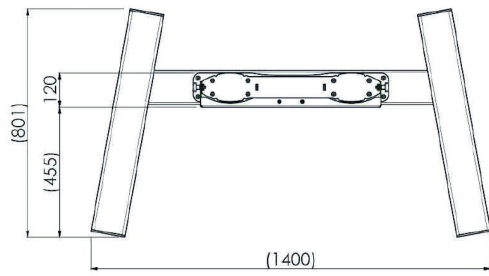

#### 01 ESPECIFICACIÓN TÉCNICA

Colour	plateado
Tipo	Trolley
Número de pantallas	1
Tamaño de pantalla	86" - 98"
Peso máximo	160kg / monitor

## 02 DIMENSIONES / PESO

**Producto dimensiones W x H x D** 1400 x 2009 x 801mm

**Peso (sin caja)** 68kg

All trademarks and registered trademarks acknowledged. E & O E. Specification subject to change without notice. All LCD's comply with ISO-9241-307:2008 in connection with pixel defects.