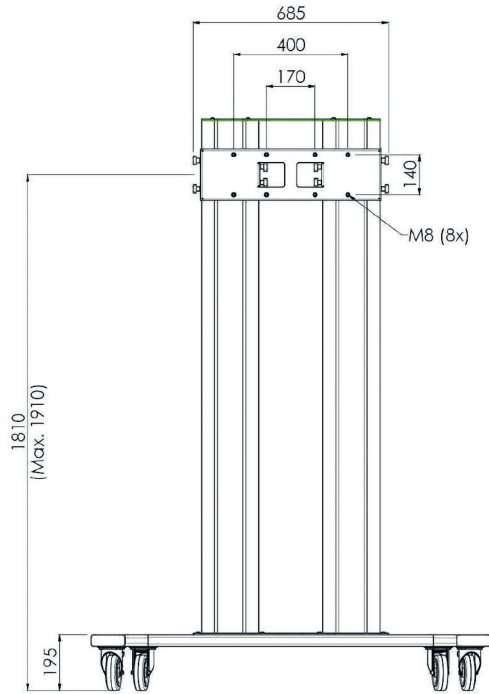

Suited for the 98" [ProLite LH9852UHS-B1](#)

#### 01 ESPECIFICACIÓN TÉCNICA

Colour	plateado
Tipo	Trolley
Número de pantallas	1
Tamaño de pantalla	86" - 98"
Peso máximo	160kg / monitor

## 02 DIMENSIONES / PESO

**Producto dimensiones W x H x D** 1400 x 2009 x 801mm

**Peso (sin caja)** 68kg

All trademarks and registered trademarks acknowledged. E & O E. Specification subject to change without notice. All LCD's comply with ISO-9241-307:2008 in connection with pixel defects.