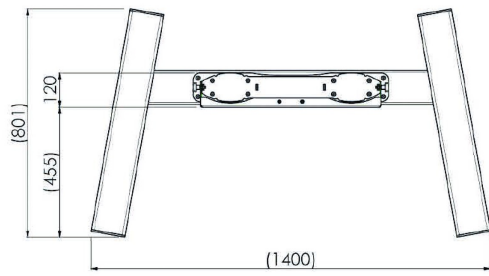

Chariot pour les Moniteurs Grand Format (LFD) 86-98" de maximum 160 kg

Le MD 062B3800 est un chariot conçu pour les grands écrans tactiles et pour les moniteurs grand format allant jusqu'à 98" et 160 kg. Le MD 062B3800 peut être utilisé pour des moniteurs en mode portrait ou paysage. Réglage manuel de la hauteur et support non inclus. Fonctionne avec le support [MD_052B2010](#) pour paysage et le support [MD_052B2040](#) pour portrait.

Adapté au [ProLite LH9852UHS-B1](#) 98".

01 LES SPÉCIFICATIONS

| | |
|-----------------|------------------|
| Couleur | argenté |
| Type | Chariot |
| Nombre d'écrans | 1 |
| Taille d'écran | 86" - 98" |
| Max poids | 160kg / moniteur |

02 DIMENSIONS / POIDS

Dimensions produit L x H x P 1400 x 2009 x 801mm

Poids (sans boîte) 68kg

Toutes les marques nommées sur ce site sont des marques déposées. iiyama ne pourra être tenu responsable d'éventuelles erreurs ou omissions contenues sur ce site. Tous les écrans LCD iiyama sont conformes à la norme ISO-9241-307:2008 pour ce qui concerne les défauts de pixel.