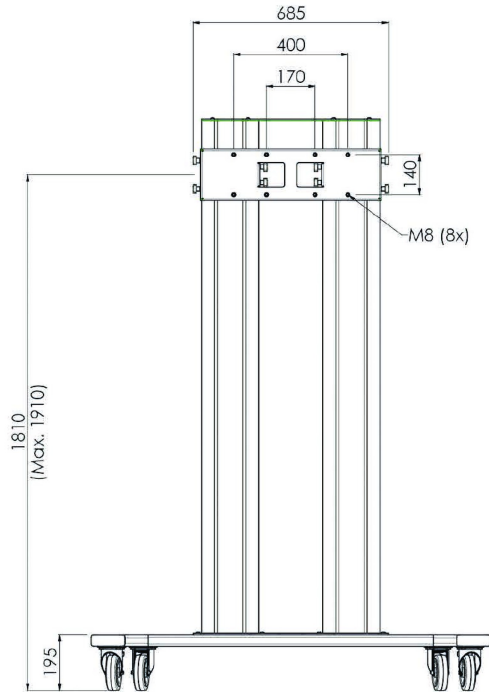

Adapté au [ProLite LH9852UHS-B1](#) 98".

01 LES SPÉCIFICATIONS

| | |
|-----------------|------------------|
| Couleur | argenté |
| Type | Chariot |
| Nombre d'écrans | 1 |
| Taille d'écran | 86" - 98" |
| Max poids | 160kg / moniteur |

02 DIMENSIONS / POIDS

Dimensions produit L x H x P 1400 x 2009 x 801mm

Poids (sans boîte) 68kg

Toutes les marques nommées sur ce site sont des marques déposées. iiyama ne pourra être tenu responsable d'éventuelles erreurs ou omissions contenues sur ce site. Tous les écrans LCD iiyama sont conformes à la norme ISO-9241-307:2008 pour ce qui concerne les défauts de pixel.