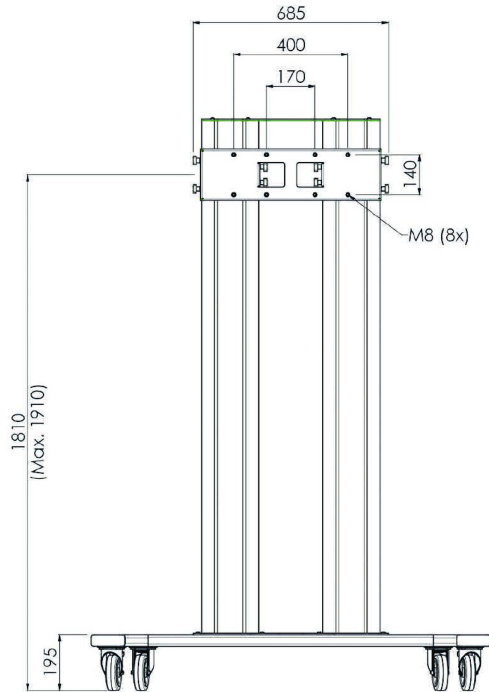

Chariot pour les Moniteurs Grand Format (LFD) 86-98" de maximum 160 kg

Le MD 062B3800 est un chariot conçu pour les grands écrans tactiles et pour les moniteurs grand format allant jusqu'à 98" et 160 kg. Le MD 062B3800 peut être utilisé pour des moniteurs en mode portrait ou paysage. Réglage manuel de la hauteur et support non inclus. Fonctionne avec le support [MD_052B2010](#) pour paysage et le support [MD_052B2040](#) pour portrait.

Adapté au [ProLite LH9852UHS-B1](#) 98".

01 LES SPÉCIFICATIONS

| | |
|-----------------|------------------|
| Couleur | argenté |
| Type | Chariot |
| Nombre d'écrans | 1 |
| Taille d'écran | 86" - 98" |
| Max poids | 160kg / moniteur |

02 DIMENSIONS / POIDS

Dimensions produit L x H x P 1400 x 2009 x 801mm

Poids (sans boîte) 68kg

Toutes les marques nommées sur ce site sont des marques déposées. iiyama ne pourra être tenu responsable d'éventuelles erreurs ou omissions contenues sur ce site. Tous les écrans LCD iiyama sont conformes à la norme ISO-9241-307:2008 pour ce qui concerne les défauts de pixel.