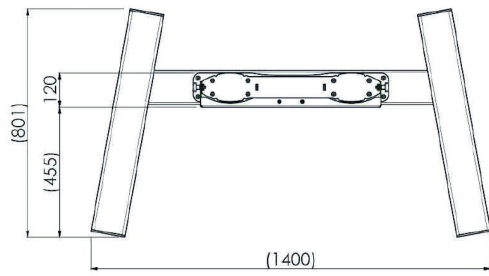

Adapté au [ProLite LH9852UHS-B1](#) 98".

01 LES SPÉCIFICATIONS

| | |
|-----------------|------------------|
| Couleur | argenté |
| Type | Chariot |
| Nombre d'écrans | 1 |
| Taille d'écran | 86" - 98" |
| Max poids | 160kg / moniteur |

02 DIMENSIONS / POIDS

Dimensions produit L x H x P 1400 x 2009 x 801mm

Poids (sans boîte) 68kg

Toutes les marques nommées sur ce site sont des marques déposées. iiyama ne pourra être tenu responsable d'éventuelles erreurs ou omissions contenues sur ce site. Tous les écrans LCD iiyama sont conformes à la norme ISO-9241-307:2008 pour ce qui concerne les défauts de pixel.