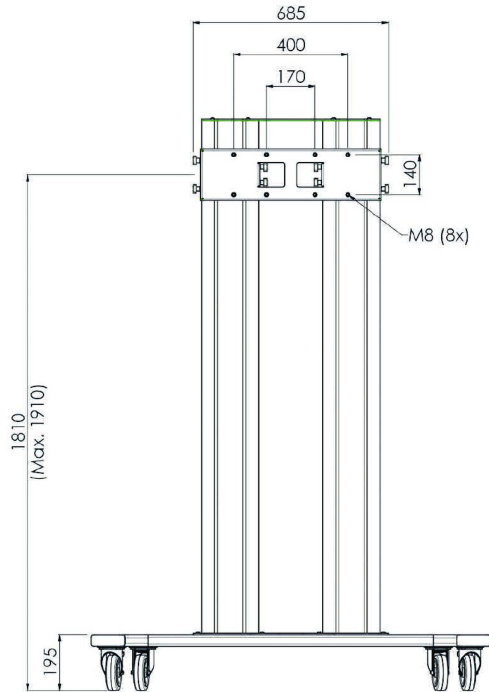

Carrello per monitor di grande formato 86-98"

Il carrello MD 062B3800 è progettato per touchscreen grandi e per monitor di grande formato, che misurano fino a 98" e che pesano fino a 160 kg. Il MD 062B3800 è utilizzabile per display nella modalità ritratto e paesaggio. Regolazione manuale dell'altezza e supporto non incluso. Funziona con il supporto [MD_052B2010](#) e con il supporto [MD_052B2040](#) per la modalità ritratto.

Adatto al [ProLiteLH9852UHS-B1](#) da 98"

01 SPECIFICHE TECNICHE

Color	argento
Tipo	Trolley
Numero schermi	1
Dimensione schermo	86" - 98"
Peso massimo	160kg / monitor

02 DIMENSIONI / PESO

Prodotti dimensioni L x H x P

1400 x 2009 x 801mm

Peso (netto)

68kg

Tutti i marchi e i marchi registrati citati. E & O E. Specifiche soggette a modifiche senza preavviso. Tutti i display LCD è conforme alla norma ISO-9241-307:2008 in connessione con difetti dei pixel.