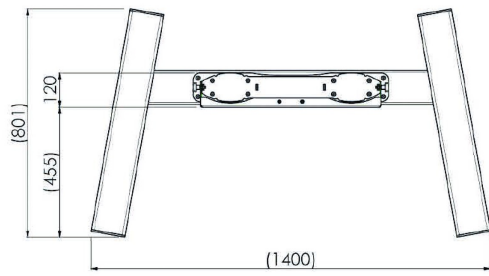

Carrello per monitor di grande formato 86-98"

Il carrello MD 062B3800 è progettato per touchscreen grandi e per monitor di grande formato, che misurano fino a 98" e che pesano fino a 160 kg. Il MD 062B3800 è utilizzabile per display nella modalità ritratto e paesaggio. Regolazione manuale dell'altezza e supporto non incluso. Funziona con il supporto [MD_052B2010](#) e con il supporto [MD_052B2040](#) per la modalità ritratto.

Adatto al [ProLiteLH9852UHS-B1](#) da 98"

01 SPECIFICHE TECNICHE

Color	argento
Tipo	Trolley
Numero schermi	1
Dimensione schermo	86" - 98"
Peso massimo	160kg / monitor

02 DIMENSIONI / PESO

Prodotti dimensioni L x H x P

1400 x 2009 x 801mm

Peso (netto)

68kg

Tutti i marchi e i marchi registrati citati. E & O E. Specifiche soggette a modifiche senza preavviso. Tutti i display LCD è conforme alla norma ISO-9241-307:2008 in connessione con difetti dei pixel.