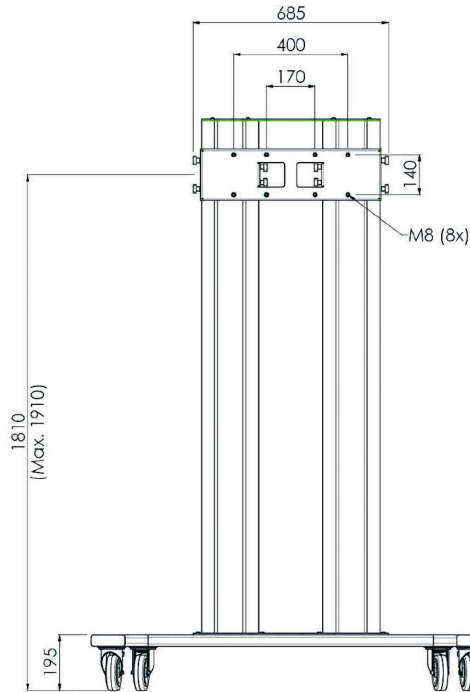

Trolley voor 86-98" grootformaat schermen

De MD 062B3800 is een trolley ontworpen voor grote schermen tot en met 98" en 160kg. De trolley kan gebruikt worden voor schermen gepositioneerd in landschap en portret oriëntatie, heeft een handmatige hoogteaanpassing en wordt geleverd exclusief bracket. Brackets MD 052B210 (landschap) en de [MD 052B2040](#) (portrait) zijn brackets die passen op deze trolley en zijn geschikt om te gebruiken tezamen met de [ProLite LH9852UHS-B1](#).

01 PRODUCT BROCHURE

Kleur	zilver
Type	Trolley
Aantal schermen	1
Scherm formaat	86" - 98"
Max gewicht	160kg / monitor

02 AFMETINGEN / GEWICHT

Product afmetingen B x H x D 1400 x 2009 x 801mm

Gewicht (zonder doos) 68kg