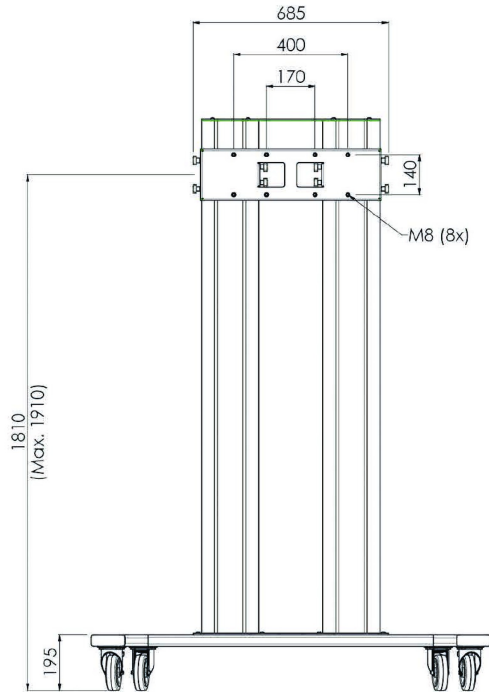

Trolley voor 86-98" grootformaat schermen

De MD 062B3800 is een trolley ontworpen voor grote schermen tot en met 98" en 160kg. De trolley kan gebruikt worden voor schermen gepositioneerd in landschap en portret oriëntatie, heeft een handmatige hoogteaanpassing en wordt geleverd exclusief bracket. Brackets MD 052B210 (landschap) en de [MD 052B2040](#) (portrait) zijn brackets die passen op deze trolley en zijn geschikt om te gebruiken tezamen met de [ProLite LH9852UHS-B1](#).

01 PRODUCT BROCHURE

Kleur	zilver
Type	Trolley
Aantal schermen	1
Scherm formaat	86" - 98"
Max gewicht	160kg / monitor

02 AFMETINGEN / GEWICHT

Product afmetingen B x H x D 1400 x 2009 x 801mm

Gewicht (zonder doos) 68kg