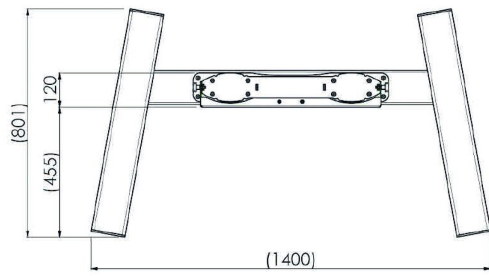

Trolley voor 86-98" grootformaat schermen

De MD 062B3800 is een trolley ontworpen voor grote schermen tot en met 98" en 160kg. De trolley kan gebruikt worden voor schermen gepositioneerd in landschap en portret oriëntatie, heeft een handmatige hoogteaanpassing en wordt geleverd exclusief bracket. Brackets MD 052B210 (landschap) en de [MD 052B2040](#) (portrait) zijn brackets die passen op deze trolley en zijn geschikt om te gebruiken tezamen met de [ProLite LH9852UHS-B1](#).

01 PRODUCT BROCHURE

Kleur	zilver
Type	Trolley
Aantal schermen	1
Scherm formaat	86" - 98"
Max gewicht	160kg / monitor

02 AFMETINGEN / GEWICHT

Product afmetingen B x H x D 1400 x 2009 x 801mm

Gewicht (zonder doos) 68kg