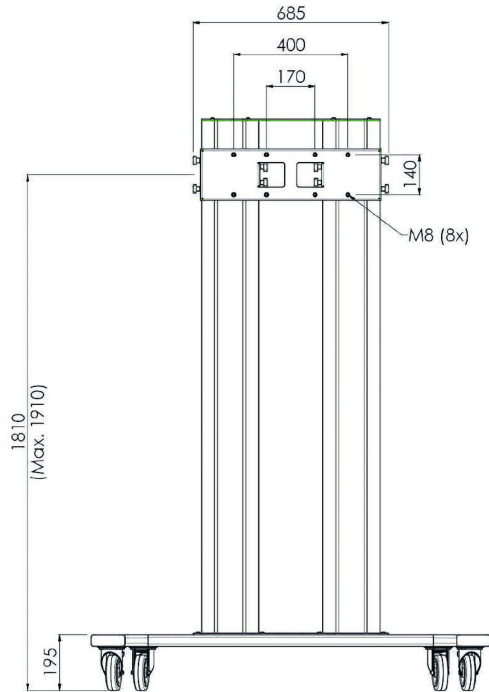

## Podnośnik na kółkach do monitorów LFD o przekątnej 86-98" i maksymalnej wadze do 160 kg

MD 062B3800 to podnośnik na kółkach przeznaczony do dużych ekranów dotykowych i ekranów wielkoformatowych o przekątnej 86-98" i maksymalnej wadze 160 kg. MD 062B3800 może być używany do montażu ekranu w pionie i w poziomie. Ręczna regulacja wysokości, nie zawiera podstawy do montażu ekranu na podnośniku. Kompatybilny z uchwytem ściennym [MD 052B2010](#) i [MD 052B2040](#).

Odpowiedni dla 98" [ProLite LH9852UHS-B1](#)

### 01 SPECYFIKACJA

Kolor	srebrna
Typ	Podnośnik
Ilość ekranów	1
Wielkość ekranu	86" - 98"
Waga max.	160kg / monitor

## 02 WYMIARY / WAGA

Wymiary produktu szer. x wys. x gł. 1400 x 2009 x 801mm

Waga (bez pudła) 68kg

*Wszystkie znaki towarowe zastrzeżone. Pomyłki i wprowadzanie zmian zastrzeżone. Specyfikacje produktów mogą ulec zmianie bez wcześniejszego zawiadomienia. Wszystkie monitory LCD iiyama są zgodne z normą ISO-9241-307:2008 określającą liczbę i rodzaj defektów matrycy.*