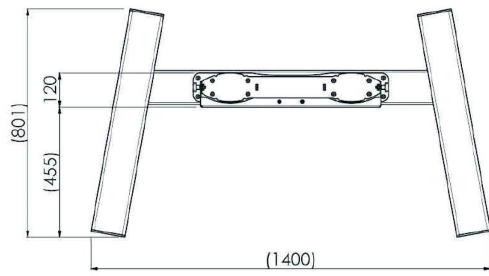

### 01 SPECYFIKACJA

Kolor	srebrna
Typ	Podnośnik
Ilość ekranów	1
Wielkość ekranu	86" - 98"
Waga max.	160kg / monitor

## 02 WYMIARY / WAGA

Wymiary produktu szer. x wys. x gł. 1400 x 2009 x 801mm

Waga (bez pudła) 68kg

*Wszystkie znaki towarowe zastrzeżone. Pomyłki i wprowadzanie zmian zastrzeżone. Specyfikacje produktów mogą ulec zmianie bez wcześniejszego zawiadomienia. Wszystkie monitory LCD iiyama są zgodne z normą ISO-9241-307:2008 określającą liczbę i rodzaj defektów matrycy.*