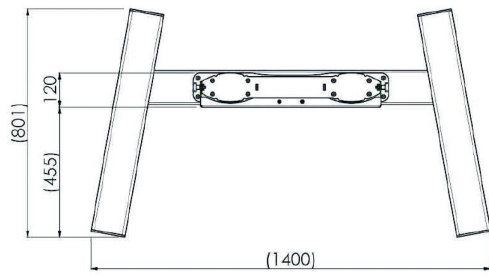

## Podnośnik na kółkach do monitorów LFD o przekątnej 86-98" i maksymalnej wadze do 160 kg

MD 062B3800 to podnośnik na kółkach przeznaczony do dużych ekranów dotykowych i ekranów wielkoformatowych o przekątnej 86-98" i maksymalnej wadze 160 kg. MD 062B3800 może być używany do montażu ekranu w pionie i w poziomie. Ręczna regulacja wysokości, nie zawiera podstawy do montażu ekranu na podnośniku. Kompatybilny z uchwytem ściennym [MD 052B2010](#) i [MD 052B2040](#).

Odpowiedni dla 98" [ProLite LH9852UHS-B1](#)

### 01 SPECYFIKACJA

Kolor	srebrna
Typ	Podnośnik
Ilość ekranów	1
Wielkość ekranu	86" - 98"
Waga max.	160kg / monitor

## 02 WYMIARY / WAGA

Wymiary produktu szer. x wys. x gł. 1400 x 2009 x 801mm

Waga (bez pudła) 68kg

*Wszystkie znaki towarowe zastrzeżone. Pomyłki i wprowadzanie zmian zastrzeżone. Specyfikacje produktów mogą ulec zmianie bez wcześniejszego zawiadomienia. Wszystkie monitory LCD iiyama są zgodne z normą ISO-9241-307:2008 określającą liczbę i rodzaj defektów matrycy.*