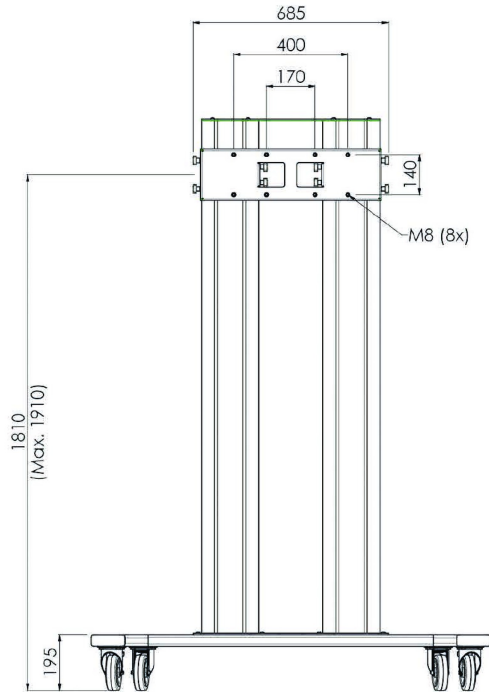

Odpowiedni dla 98" [ProLite LH9852UHS-B1](#)

### 01 SPECYFIKACJA

Kolor	srebrna
Typ	Podnośnik
Ilość ekranów	1
Wielkość ekranu	86" - 98"
Waga max.	160kg / monitor

## 02 WYMIARY / WAGA

Wymiary produktu szer. x wys. x gł. 1400 x 2009 x 801mm

Waga (bez pudła) 68kg

*Wszystkie znaki towarowe zastrzeżone. Pomyłki i wprowadzanie zmian zastrzeżone. Specyfikacje produktów mogą ulec zmianie bez wcześniejszego zawiadomienia. Wszystkie monitory LCD iiyama są zgodne z normą ISO-9241-307:2008 określającą liczbę i rodzaj defektów matrycy.*