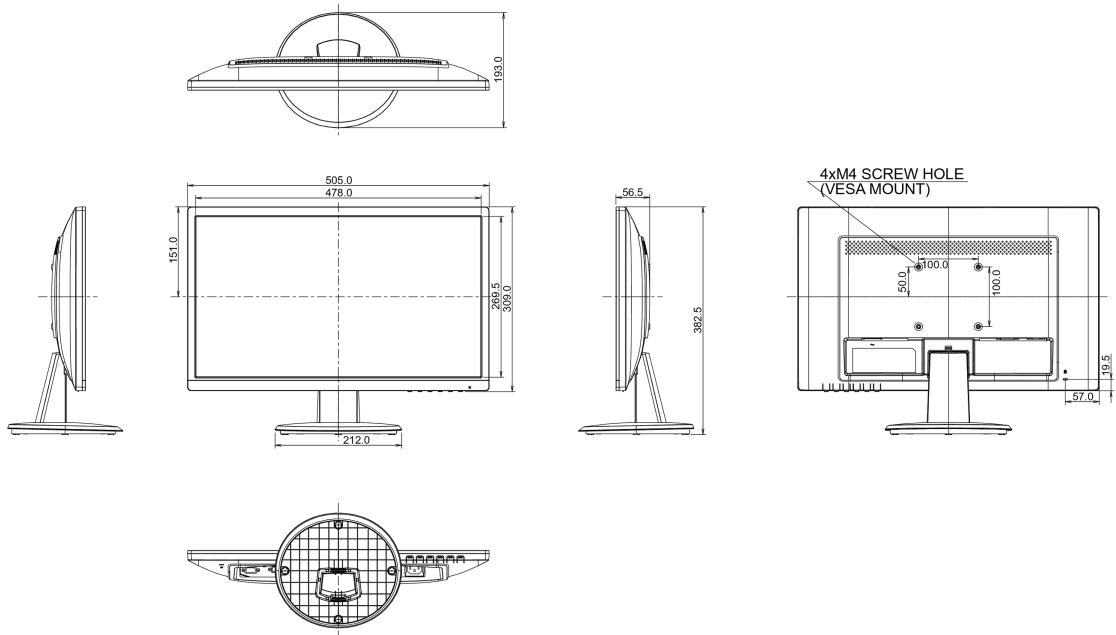

08 РАЗМЕР / ВЕС

Размер продукта Ш x В x Г	505 x 382 x 193мм
Вес (без упаковки)	3кг
EAN код	4948570116522

Все товарные знаки и торговые марки являются собственностью их владельцев и они защищены. Ошибки и изменения допускаются. Спецификации могут быть изменены без уведомления. Все LCD мониторы соответствуют стандарту ISO-9241-307:2008 по политике битых пикселей.