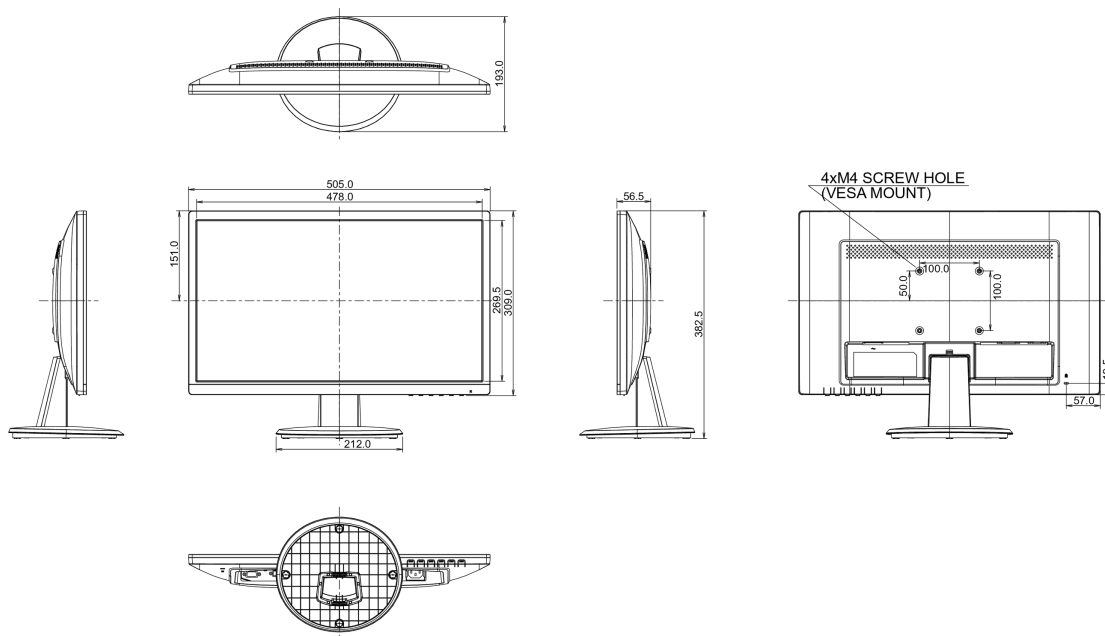

08 ROZMĚRY / HMOTNOST

Rozměry výrobku Š x V x D	505 x 382 x 193mm
Váha (bez balení)	3kg
EAN code	4948570116522

Všechny ochranné známky jsou registrovány a chráněny. Vyhrazené právo na změny. Veškeré ploché panely LCD splňují normu ISO-9241-307:2008 v oblasti počtu vadných pixelů.