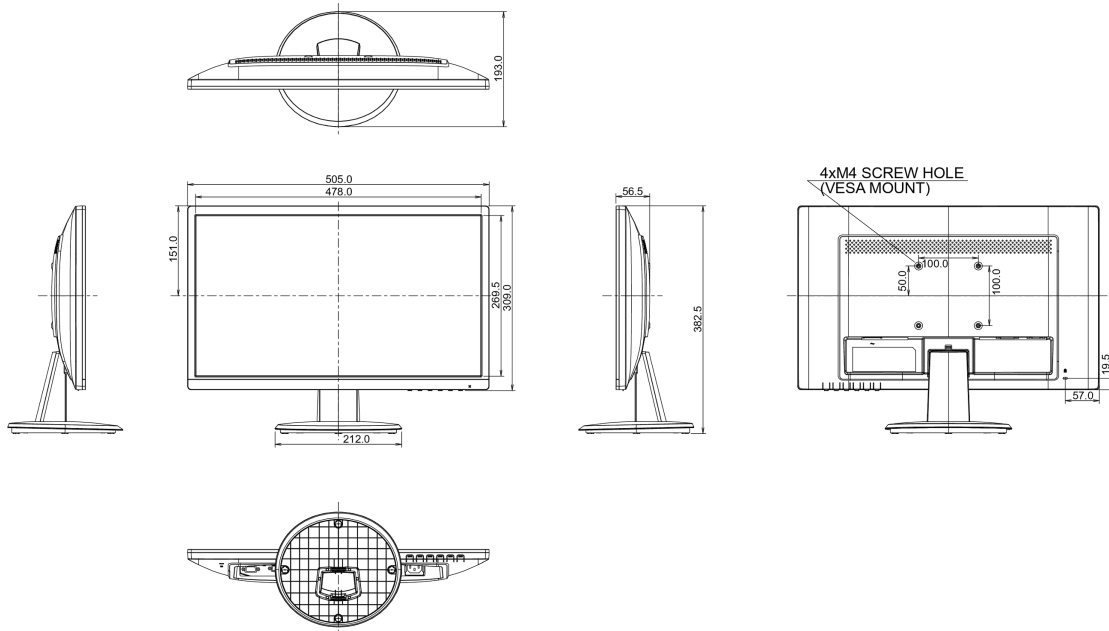

| | |
|-------------|---|
| Richtlijnen | TCO Certified, CE, TÜV-GS, VCCI-B, RoHS support, ErP, WEEE, CU, REACH |
| REACH SVHC | meer dan 0.1%: Lood |

08 AFMETINGEN / GEWICHT

| | |
|------------------------------|-------------------|
| Product afmetingen B x H x D | 505 x 382 x 193mm |
| Gewicht (zonder doos) | 3kg |
| EAN code | 4948570116522 |